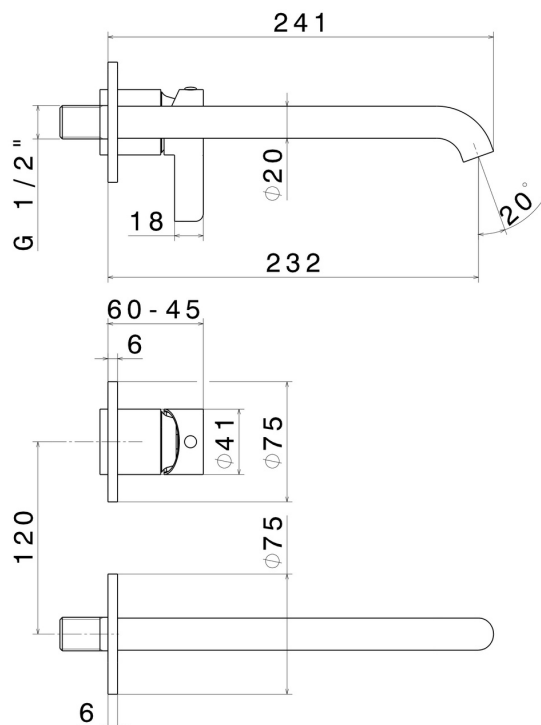

BLINK CHIC

71030E.58.061

Wandmontierte einhebel-mischbatterie-gruppe für waschbecken
- oberfläche PVD Copper Bronze

Ohne ablauf. Außenteil.

PVD Copper Bronze

EIGENSCHAFTEN

Material	Messing
Technologie	Save Water
Installation	UP Körper
Auslauf	langer Auslauf
Lochtyp	2 Loch
Ablaufgarnitur	ohne Ablauf
Wasservermischung	mechanische
Für die Installation erforderlich	<u>27852.00.000</u>

TECHNISCHE ZEICHNUNG

BLINK CHIC

71030E.58.061

Wandmontierte einhebel-mischbatterie-gruppe für waschbecken - oberfläche PVD Copper Bronze

VERFÜGBARE OBERFLÄCHEN

58.061

PVD Copper Bronze

01.093

oberfläche PVD Pale Gold gebürstet

61.020

oberfläche PVD Glossy Gold