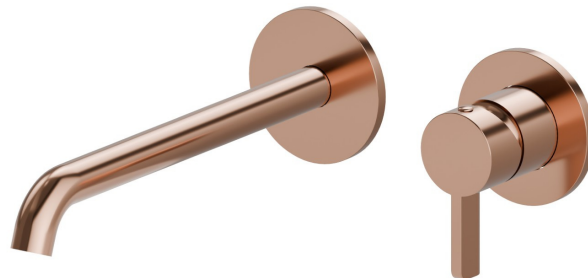

BLINK CHIC

71030E.58.061

Wandmontierte einhebel-mischbatterie-gruppe für waschbecken
- oberfläche PVD Copper Bronze

Ohne ablauf. Außenteil.

PVD Copper Bronze

EIGENSCHAFTEN

Material	Messing
Technologie	Save Water
Installation	UP Körper
Auslauf	langer Auslauf
Lochtyp	2 Loch
Ablaufgarnitur	ohne Ablauf
Wasservermischung	mechanische
Für die Installation erforderlich	<u>27852.00.000</u>

TECHNISCHE ZEICHNUNG

BLINK CHIC

71030E.58.061

Wandmontierte einhebel-mischbatterie-gruppe für waschbecken - oberfläche PVD Copper Bronze

VERFÜGBARE OBERFLÄCHEN

58.061

PVD Copper Bronze

01.093

oberfläche Schwarz matt

21.018

oberfläche Chrom

47.083

oberfläche Groove Bronze

58.063

oberfläche PVD Gun Metal

59.098

oberfläche PVD Pale Gold gebürstet

61.020

oberfläche PVD Glossy Gold