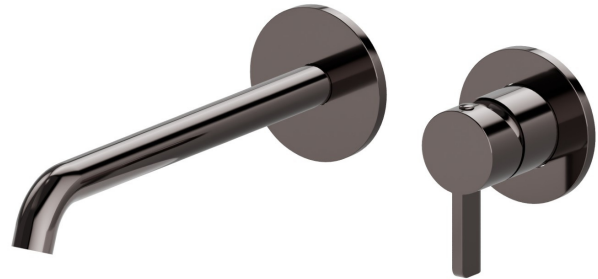

BLINK CHIC

71030E.58.063

Wandmontierte einhebel-mischbatterie-gruppe für waschbecken
- oberfläche PVD Gun Metal

Ohne ablauf. Außenteil.

PVD Gun Metal

EIGENSCHAFTEN

Material	Messing
Technologie	Save Water
Installation	UP Körper
Auslauf	langer Auslauf
Lochtyp	2 Loch
Ablaufgarnitur	ohne Ablauf
Wasservermischung	mechanische
Für die Installation erforderlich	<u>27852.00.000</u>

TECHNISCHE ZEICHNUNG

BLINK CHIC

71030E.58.063

Wandmontierte einhebel-mischbatterie-gruppe für waschbecken - oberfläche PVD Gun Metal

VERFÜGBARE OBERFLÄCHEN

58.063

PVD Gun Metal

01.093

oberfläche Schwarz matt

21.018

oberfläche Chrom

47.083

oberfläche Groove Bronze

58.061

oberfläche PVD Copper Bronze

59.098

oberfläche PVD Pale Gold gebürstet

61.020

oberfläche PVD Glossy Gold