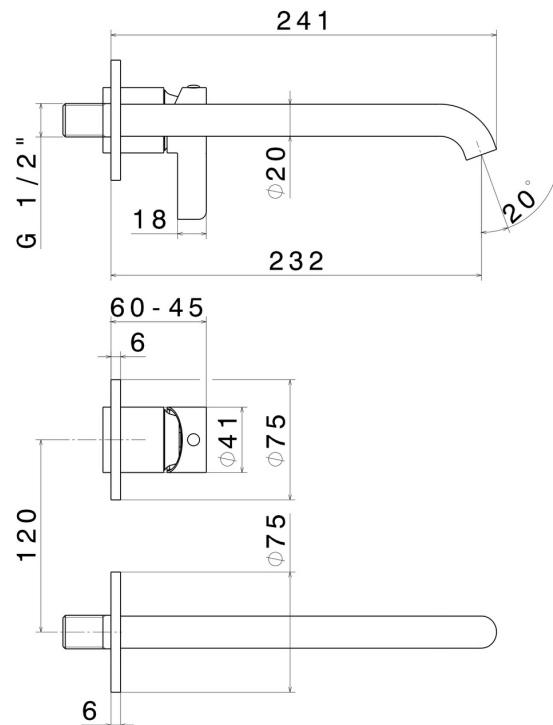

BLINK CHIC

71030E.58.063

Wandmontierte einhebel-mischbatterie-gruppe für waschbecken
- oberfläche PVD Gun Metal

Ohne ablauf. Außenteil.

PVD Gun Metal

EIGENSCHAFTEN

Material	Messing
Technologie	Save Water
Installation	UP Körper
Auslauf	langer Auslauf
Lochtyp	2 Loch
Ablaufgarnitur	ohne Ablauf
Wasservermischung	mechanische
Für die Installation erforderlich	<u>27852.00.000</u>

TECHNISCHE ZEICHNUNG

BLINK CHIC

71030E.58.063

Wandmontierte einhebel-mischbatterie-gruppe für waschbecken - oberfläche PVD Gun Metal

VERFÜGBARE OBERFLÄCHEN

58.063

PVD Gun Metal

01.093

oberfläche PVD Pale Gold gebürstet

61.020

oberfläche PVD Glossy Gold