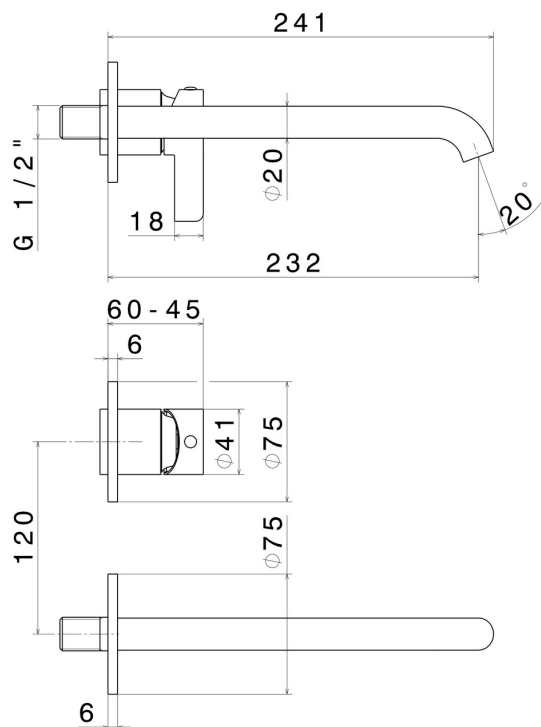

BLINK CHIC

71030E.59.098

Wandmontierte einhebel-mischbatterie-gruppe für waschbecken
- oberfläche PVD Pale Gold gebürstet

Ohne ablauf. Außenteil.

SAVE
WATER

PVD Pale Gold gebürstet

EIGENSCHAFTEN

Material	Messing
Technologie	Save Water
Installation	UP Körper
Auslauf	langer Auslauf
Lochtyp	2 Loch
Ablaufgarnitur	ohne Ablauf
Wasservermischung	mechanische
Für die Installation erforderlich	<u>27852.00.000</u>

TECHNISCHE ZEICHNUNG

BLINK CHIC

71030E.59.098

Wandmontierte einhebel-mischbatterie-gruppe für waschbecken - oberfläche PVD Pale Gold gebürstet

VERFÜGBARE OBERFLÄCHEN

59.098

PVD Pale Gold gebürstet

01.093