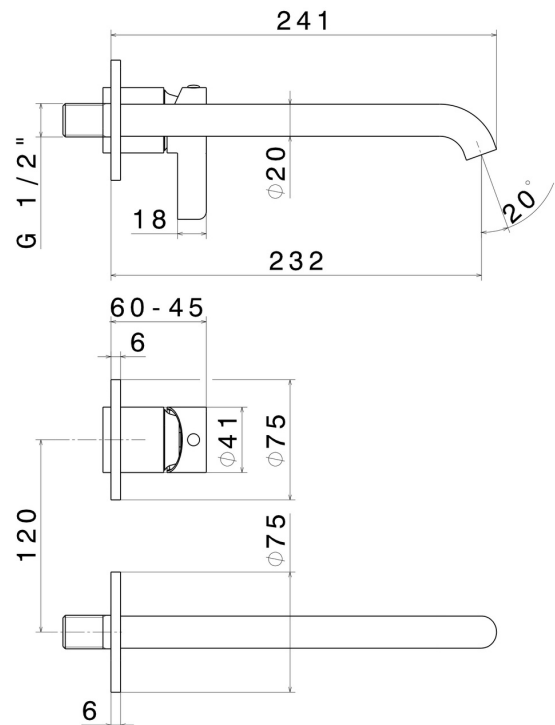

BLINK CHIC

71030E.61.020

Wandmontierte einhebel-mischbatterie-gruppe für waschbecken
- oberfläche PVD Glossy Gold

Ohne ablauf. Außenteil.

PVD Glossy Gold

EIGENSCHAFTEN

Material	Messing
Technologie	Save Water
Installation	UP Körper
Auslauf	langer Auslauf
Lochtyp	2 Loch
Ablaufgarnitur	ohne Ablauf
Wasservermischung	mechanische
Für die Installation erforderlich	<u>27852.00.000</u>

TECHNISCHE ZEICHNUNG

BLINK CHIC

71030E.61.020

Wandmontierte einhebel-mischbatterie-gruppe für waschbecken - oberfläche PVD Glossy Gold

VERFÜGBARE OBERFLÄCHEN

61.020

PVD Glossy Gold

01.093

oberfläche PVD Gun Metal

59.098

oberfläche PVD Pale Gold gebürstet