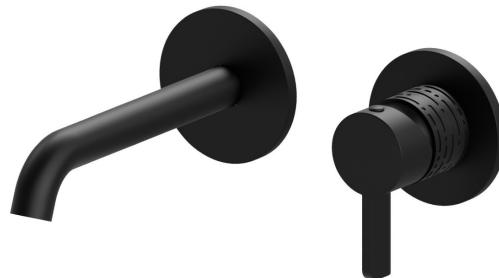

# BLINK CHIC

**71128E.01.093**

Wandmontierte einhebel-mischbatterie-gruppe für waschbecken  
- oberfläche Schwarz matt

Luxury. Ohne ablauf. Außenteil.

SAVE  
WATER

Schwarz matt

## EIGENSCHAFTEN

Material	<b>Messing</b>
Technologie	<b>Save Water</b>
Installation	<b>UP Körper</b>
Lochtyp	<b>2 Loch</b>
Ablaufgarnitur	<b>ohne Ablauf</b>
Wasservermischung	<b>mechanische</b>
Für die Installation erforderlich	<b><u>27852.00.000</u></b>

## TECHNISCHE ZEICHNUNG

**BLINK CHIC**

**71128E.01.093**

Wandmontierte einhebel-mischbatterie-gruppe für waschbecken - oberfläche Schwarz matt

**VERFÜGBARE OBERFLÄCHEN**

---

**01.093**

Schwarz matt

**59.098**

oberfläche PVD Pale Gold gebürstet

**61.020**

oberfläche PVD Glossy Gold