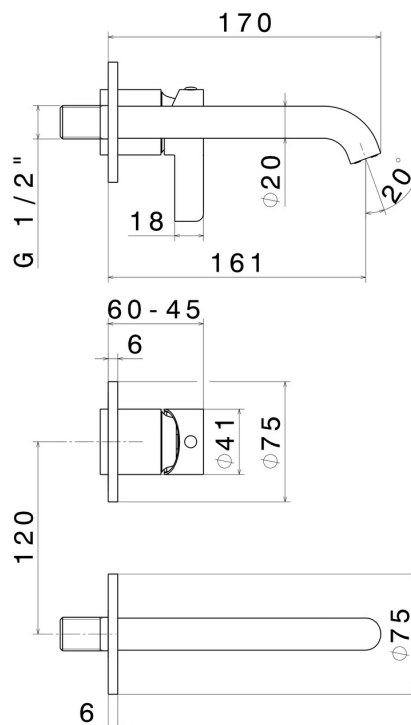

# BLINK CHIC

**71128E.01.093**

Wandmontierte einhebel-mischbatterie-gruppe für waschbecken  
- oberfläche Schwarz matt

Luxury. Ohne ablauf. Außenteil.

SAVE  
WATER

Schwarz matt

## EIGENSCHAFTEN

Material	<b>Messing</b>
Technologie	<b>Save Water</b>
Installation	<b>UP Körper</b>
Lochtyp	<b>2 Loch</b>
Ablaufgarnitur	<b>ohne Ablauf</b>
Wasservermischung	<b>mechanische</b>
Für die Installation erforderlich	<b><u>27852.00.000</u></b>

## TECHNISCHE ZEICHNUNG

**BLINK CHIC**

**71128E.01.093**

Wandmontierte einhebel-mischbatterie-gruppe für waschbecken - oberfläche Schwarz matt

**VERFÜGBARE OBERFLÄCHEN**

---

**01.093**

Schwarz matt

**21.018**

oberfläche Chrom

**47.083**

oberfläche Groove Bronze

**58.061**

oberfläche PVD Copper Bronze

**58.063**

oberfläche PVD Gun Metal