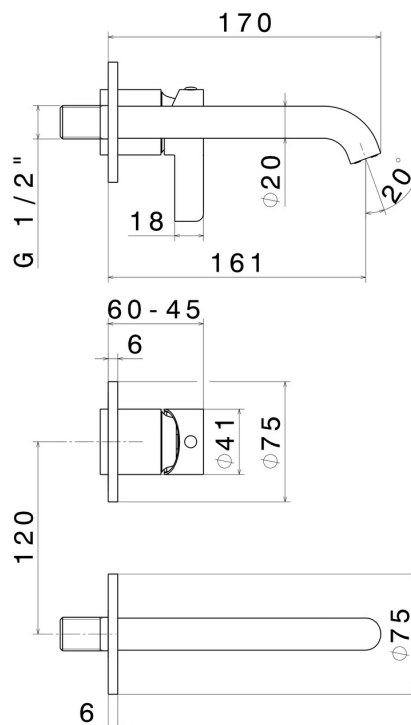

# BLINK CHIC

**71128E.21.018**

Wandmontierte einhebel-mischbatterie-gruppe für waschbecken  
- oberfläche Chrom

Luxury. Ohne ablauf. Außenteil.

SAVE  
WATER

Chrom

## EIGENSCHAFTEN

Material	<b>Messing</b>
Technologie	<b>Save Water</b>
Installation	<b>UP Körper</b>
Lochtyp	<b>2 Loch</b>
Ablaufgarnitur	<b>ohne Ablauf</b>
Wasservermischung	<b>mechanische</b>
Für die Installation erforderlich	<b><u>27852.00.000</u></b>

## TECHNISCHE ZEICHNUNG

**BLINK CHIC**

**71128E.21.018**

Wandmontierte einhebel-mischbatterie-gruppe für waschbecken - oberfläche Chrom

**VERFÜGBARE OBERFLÄCHEN**

---

**21.018**

Chrom

**59.098**

oberfläche PVD Pale Gold gebürstet

**61.020**

oberfläche PVD Glossy Gold