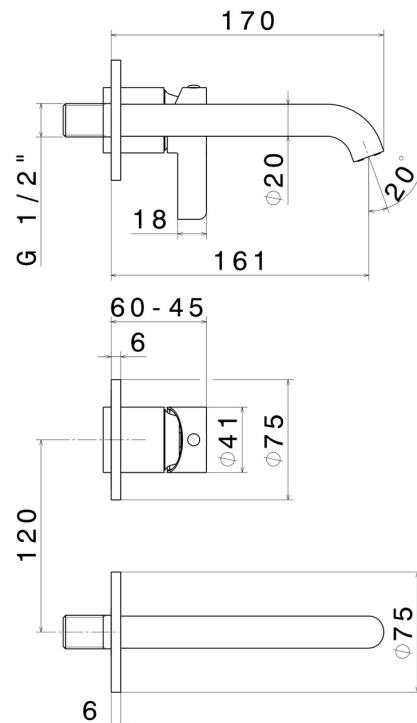

BLINK CHIC

71128E.47.083

Wandmontierte einhebel-mischbatterie-gruppe für waschbecken
- oberfläche Groove Bronze

Luxury. Ohne ablauf. Außenteil.

Groove Bronze

EIGENSCHAFTEN

| | |
|-----------------------------------|----------------------------|
| Material | Messing |
| Technologie | Save Water |
| Installation | UP Körper |
| Lochtyp | 2 Loch |
| Ablaufgarnitur | ohne Ablauf |
| Wasservermischung | mechanische |
| | |
| Für die Installation erforderlich | <u>27852.00.000</u> |

TECHNISCHE ZEICHNUNG

BLINK CHIC

71128E.47.083

Wandmontierte einhebel-mischbatterie-gruppe für waschbecken - oberfläche Groove Bronze

VERFÜGBARE OBERFLÄCHEN

47.083

Groove Bronze

01.093

oberfläche PVD Pale Gold gebürstet

61.020

oberfläche PVD Glossy Gold