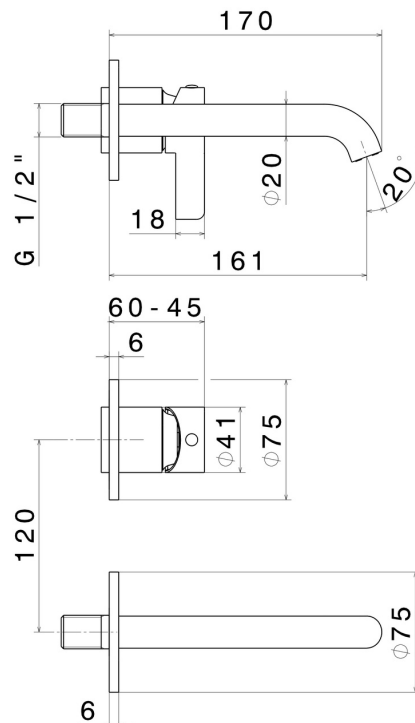

# BLINK CHIC

**71128E.58.061**

Wandmontierte einhebel-mischbatterie-gruppe für waschbecken  
- oberfläche PVD Copper Bronze

Luxury. Ohne ablauf. Außenteil.

PVD Copper Bronze

## EIGENSCHAFTEN

Material	<b>Messing</b>
Technologie	<b>Save Water</b>
Installation	<b>UP Körper</b>
Lochtyp	<b>2 Loch</b>
Ablaufgarnitur	<b>ohne Ablauf</b>
Wasservermischung	<b>mechanische</b>
Für die Installation erforderlich	<b><u>27852.00.000</u></b>

## TECHNISCHE ZEICHNUNG

**BLINK CHIC**

**71128E.58.061**

Wandmontierte einhebel-mischbatterie-gruppe für waschbecken - oberfläche PVD Copper Bronze

**VERFÜGBARE OBERFLÄCHEN**

---

**58.061**

PVD Copper Bronze

**59.098**

oberfläche PVD Pale Gold gebürstet

**61.020**

oberfläche PVD Glossy Gold