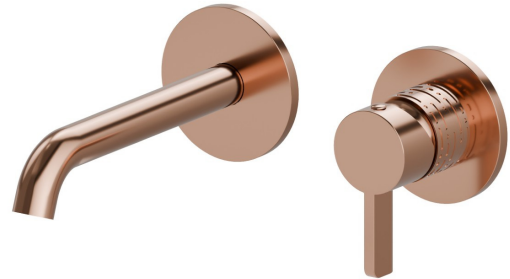

# BLINK CHIC

**71128E.58.061**

Wandmontierte einhebel-mischbatterie-gruppe für waschbecken  
- oberfläche PVD Copper Bronze

Luxury. Ohne ablauf. Außenteil.

PVD Copper Bronze

## TECHNISCHE ZEICHNUNG

**BLINK CHIC**

**71128E.58.061**

Wandmontierte einhebel-mischbatterie-gruppe für waschbecken - oberfläche PVD Copper Bronze

**VERFÜGBARE OBERFLÄCHEN**

---

**58.061**

PVD Copper Bronze

**01.093**

oberfläche Schwarz matt

**21.018**

oberfläche Chrom

**47.083**

oberfläche Groove Bronze

**58.063**

oberfläche PVD Gun Metal

**59.098**

oberfläche PVD Pale Gold gebürstet

**61.020**

oberfläche PVD Glossy Gold