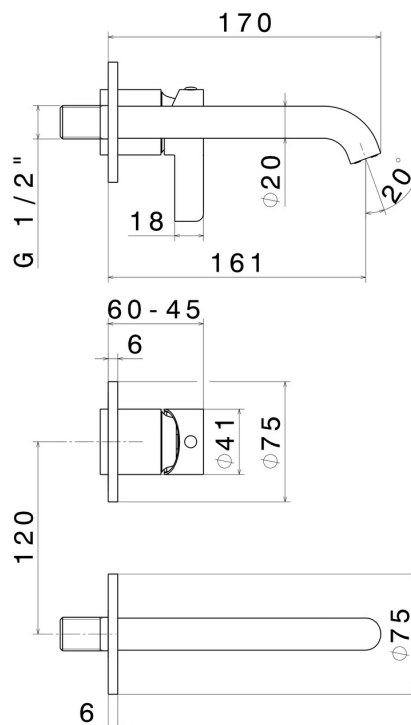

# BLINK CHIC

**71128E.59.098**

Wandmontierte einhebel-mischbatterie-gruppe für waschbecken  
- oberfläche PVD Pale Gold gebürstet

Luxury. Ohne ablauf. Außenteil.

SAVE  
WATER

PVD Pale Gold gebürstet

## EIGENSCHAFTEN

Material	<b>Messing</b>
Technologie	<b>Save Water</b>
Installation	<b>UP Körper</b>
Lochtyp	<b>2 Loch</b>
Ablaufgarnitur	<b>ohne Ablauf</b>
Wasservermischung	<b>mechanische</b>
Für die Installation erforderlich	<b><u>27852.00.000</u></b>

## TECHNISCHE ZEICHNUNG

**BLINK CHIC**

**71128E.59.098**

Wandmontierte einhebel-mischbatterie-gruppe für waschbecken - oberfläche PVD Pale Gold gebürstet

**VERFÜGBARE OBERFLÄCHEN**

---

**59.098**

PVD Pale Gold gebürstet

**58.063**

oberfläche PVD Gun Metal

**61.020**

oberfläche PVD Glossy Gold