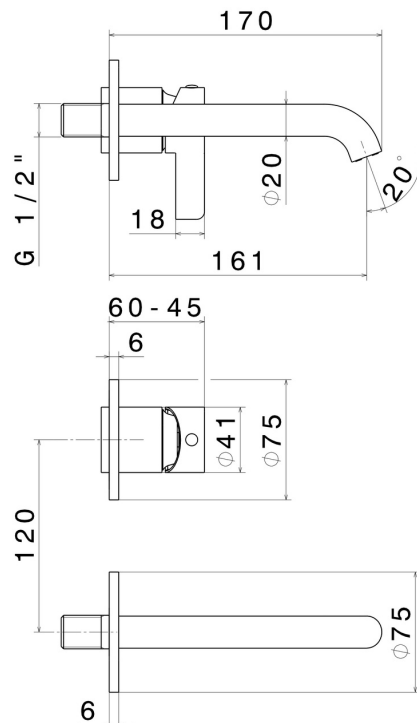

BLINK CHIC

71128E.61.020

Wandmontierte einhebel-mischbatterie-gruppe für waschbecken
- oberfläche PVD Glossy Gold

Luxury. Ohne ablauf. Außenteil.

EIGENSCHAFTEN

Material	Messing
Technologie	Save Water
Installation	UP Körper
Lochtyp	2 Loch
Ablaufgarnitur	ohne Ablauf
Wasservermischung	mechanische
Für die Installation erforderlich	<u>27852.00.000</u>

TECHNISCHE ZEICHNUNG

BLINK CHIC

71128E.61.020

Wandmontierte einhebel-mischbatterie-gruppe für waschbecken - oberfläche PVD Glossy Gold

VERFÜGBARE OBERFLÄCHEN

61.020

PVD Glossy Gold

01.093

oberfläche Schwarz matt

21.018

oberfläche Chrom

47.083

oberfläche Groove Bronze

58.061

oberfläche PVD Copper Bronze

58.063

oberfläche PVD Gun Metal

59.098

oberfläche PVD Pale Gold gebürstet