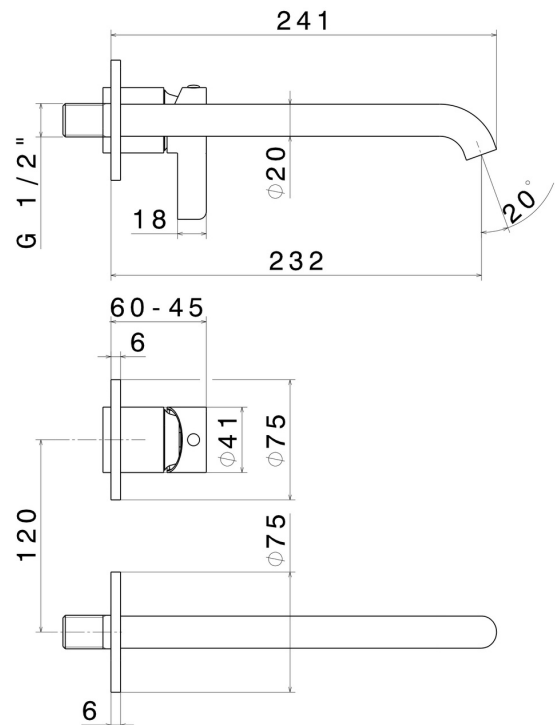

# BLINK CHIC

**71130E.21.018**

Wandmontierte einhebel-mischbatterie-gruppe für waschbecken  
- oberfläche Chrom

Luxury. Ohne ablauf. Außenteil.

SAVE  
WATER

Chrom

## EIGENSCHAFTEN

Material	<b>Messing</b>
Technologie	<b>Save Water</b>
Installation	<b>UP Körper</b>
Auslauf	<b>langer Auslauf</b>
Lochtyp	<b>2 Loch</b>
Ablaufgarnitur	<b>ohne Ablauf</b>
Wasservermischung	<b>mechanische</b>
Für die Installation erforderlich	<b><u>27852.00.000</u></b>

## TECHNISCHE ZEICHNUNG

**BLINK CHIC**

**71130E.21.018**

Wandmontierte einhebel-mischbatterie-gruppe für waschbecken - oberfläche Chrom

**VERFÜGBARE OBERFLÄCHEN**

---

**21.018**

Chrom

**59.098**

oberfläche PVD Pale Gold gebürstet

**61.020**

oberfläche PVD Glossy Gold