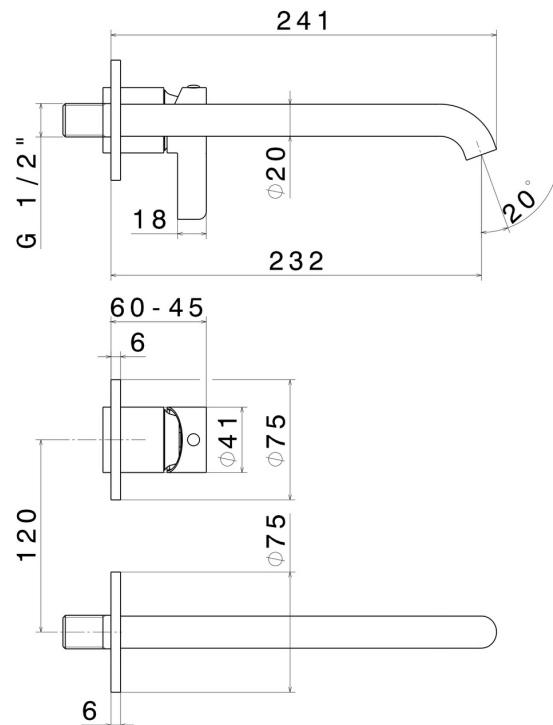

BLINK CHIC

71130E.47.083

Wandmontierte einhebel-mischbatterie-gruppe für waschbecken
- oberfläche Groove Bronze

Luxury. Ohne ablauf. Außenteil.

Groove Bronze

EIGENSCHAFTEN

| | |
|-----------------------------------|----------------------------|
| Material | Messing |
| Technologie | Save Water |
| Installation | UP Körper |
| Auslauf | langer Auslauf |
| Lochtyp | 2 Loch |
| Ablaufgarnitur | ohne Ablauf |
| Wasservermischung | mechanische |
| Für die Installation erforderlich | <u>27852.00.000</u> |

TECHNISCHE ZEICHNUNG

BLINK CHIC

71130E.47.083

Wandmontierte einhebel-mischbatterie-gruppe für waschbecken - oberfläche Groove Bronze

VERFÜGBARE OBERFLÄCHEN

47.083

Groove Bronze

01.093

oberfläche PVD Pale Gold gebürstet

61.020

oberfläche PVD Glossy Gold