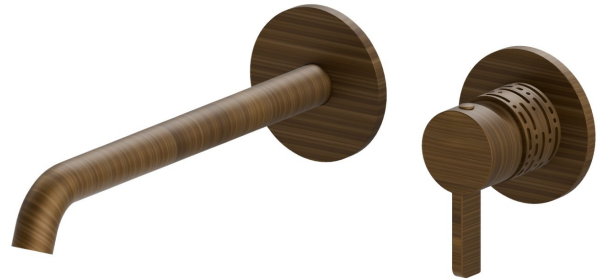

BLINK CHIC

71130E.47.083

Wandmontierte einhebel-mischbatterie-gruppe für waschbecken
- oberfläche Groove Bronze

Luxury. Ohne ablauf. Außenteil.

Groove Bronze

EIGENSCHAFTEN

| | |
|-----------------------------------|----------------------------|
| Material | Messing |
| Technologie | Save Water |
| Installation | UP Körper |
| Auslauf | langer Auslauf |
| Lochtyp | 2 Loch |
| Ablaufgarnitur | ohne Ablauf |
| Wasservermischung | mechanische |
| Für die Installation erforderlich | <u>27852.00.000</u> |

TECHNISCHE ZEICHNUNG

BLINK CHIC

71130E.47.083

Wandmontierte einhebel-mischbatterie-gruppe für waschbecken - oberfläche Groove Bronze

VERFÜGBARE OBERFLÄCHEN

47.083

Groove Bronze

01.093

oberfläche Schwarz matt

21.018

oberfläche Chrom

58.061

oberfläche PVD Copper Bronze

58.063

oberfläche PVD Gun Metal

59.098

oberfläche PVD Pale Gold gebürstet

61.020

oberfläche PVD Glossy Gold