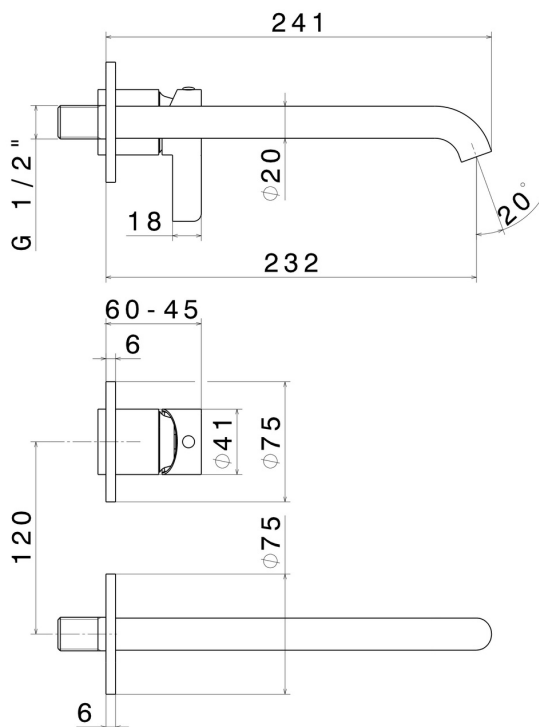

BLINK CHIC

71130E.58.063

Wandmontierte einhebel-mischbatterie-gruppe für waschbecken
- oberfläche PVD Gun Metal

Luxury. Ohne ablauf. Außenteil.

SAVE
WATER

PVD Gun Metal

EIGENSCHAFTEN

Material	Messing
Technologie	Save Water
Installation	UP Körper
Auslauf	langer Auslauf
Lochtyp	2 Loch
Ablaufgarnitur	ohne Ablauf
Wasservermischung	mechanische
Für die Installation erforderlich	<u>27852.00.000</u>

TECHNISCHE ZEICHNUNG

BLINK CHIC

71130E.58.063

Wandmontierte einhebel-mischbatterie-gruppe für waschbecken - oberfläche PVD Gun Metal

VERFÜGBARE OBERFLÄCHEN

58.063

PVD Gun Metal

01.093

oberfläche PVD Pale Gold gebürstet

61.020

oberfläche PVD Glossy Gold