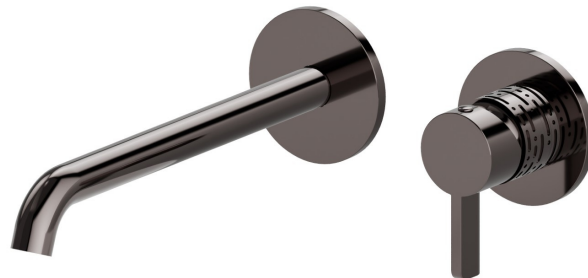

BLINK CHIC

71130E.58.063

Wandmontierte einhebel-mischbatterie-gruppe für waschbecken
- oberfläche PVD Gun Metal

Luxury. Ohne ablauf. Außenteil.

SAVE
WATER

PVD Gun Metal

EIGENSCHAFTEN

Material	Messing
Technologie	Save Water
Installation	UP Körper
Auslauf	langer Auslauf
Lochtyp	2 Loch
Ablaufgarnitur	ohne Ablauf
Wasservermischung	mechanische
Für die Installation erforderlich	<u>27852.00.000</u>

TECHNISCHE ZEICHNUNG

BLINK CHIC

71130E.58.063

Wandmontierte einhebel-mischbatterie-gruppe für waschbecken - oberfläche PVD Gun Metal

VERFÜGBARE OBERFLÄCHEN

58.063

PVD Gun Metal

01.093

oberfläche Schwarz matt

21.018

oberfläche Chrom

47.083

oberfläche Groove Bronze

58.061

oberfläche PVD Copper Bronze

59.098

oberfläche PVD Pale Gold gebürstet

61.020

oberfläche PVD Glossy Gold