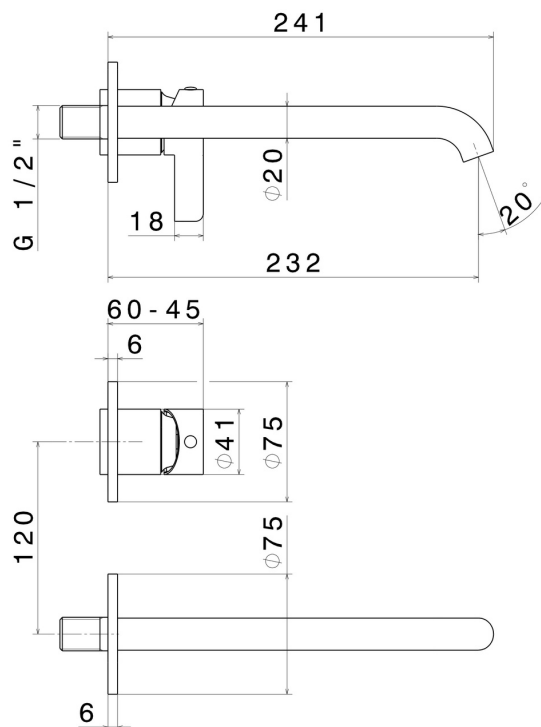

BLINK CHIC

71130E.59.098

Wandmontierte einhebel-mischbatterie-gruppe für waschbecken
- oberfläche PVD Pale Gold gebürstet

Luxury. Ohne ablauf. Außenteil.

PVD Pale Gold gebürstet

EIGENSCHAFTEN

Material	Messing
Technologie	Save Water
Installation	UP Körper
Auslauf	langer Auslauf
Lochtyp	2 Loch
Ablaufgarnitur	ohne Ablauf
Wasservermischung	mechanische
Für die Installation erforderlich	<u>27852.00.000</u>

TECHNISCHE ZEICHNUNG

BLINK CHIC

71130E.59.098

Wandmontierte einhebel-mischbatterie-gruppe für waschbecken - oberfläche PVD Pale Gold gebürstet

VERFÜGBARE OBERFLÄCHEN

59.098

PVD Pale Gold gebürstet

01.093