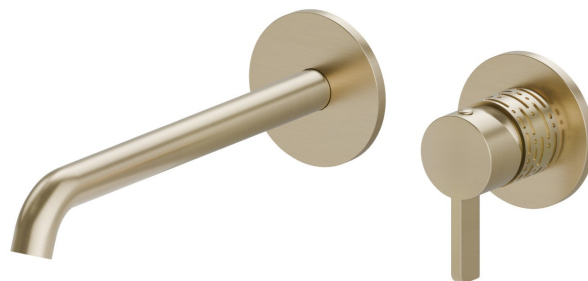

BLINK CHIC

71130E.59.098

Wandmontierte einhebel-mischbatterie-gruppe für waschbecken
- oberfläche PVD Pale Gold gebürstet

Luxury. Ohne ablauf. Außenteil.

PVD Pale Gold gebürstet

EIGENSCHAFTEN

Material	Messing
Technologie	Save Water
Installation	UP Körper
Auslauf	langer Auslauf
Lochtyp	2 Loch
Ablaufgarnitur	ohne Ablauf
Wasservermischung	mechanische
Für die Installation erforderlich	<u>27852.00.000</u>

TECHNISCHE ZEICHNUNG

BLINK CHIC

71130E.59.098

Wandmontierte einhebel-mischbatterie-gruppe für waschbecken - oberfläche PVD Pale Gold gebürstet

VERFÜGBARE OBERFLÄCHEN

59.098

PVD Pale Gold gebürstet

01.093

oberfläche Schwarz matt

21.018

oberfläche Chrom

47.083

oberfläche Groove Bronze

58.061

oberfläche PVD Copper Bronze

58.063

oberfläche PVD Gun Metal

61.020

oberfläche PVD Glossy Gold