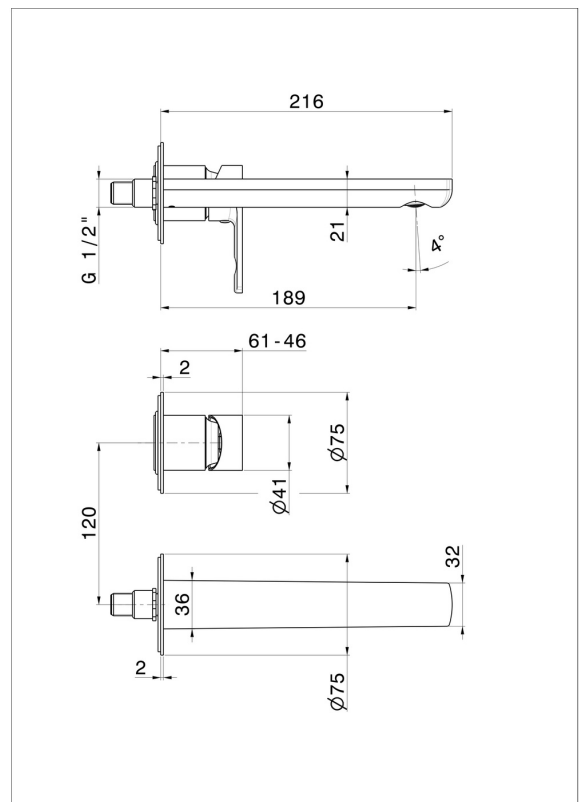

HAKA

72028E.01.014

Wandmontierte einhebel-mischbatterie-gruppe für waschbecken
- oberfläche Weiß matt

Außenteil. Ohne ablauf

SAVE
WATER

Weiß matt

EIGENSCHAFTEN

Material	Messing
Technologie	Save Water
Installation	UP Körper
Auslauf	Standardauslauf
Lochtyp	2 Loch
Bedienungsart	Einhebelmischer
Ablaufgarnitur	ohne Ablauf
Wasservermischung	mechanische
Für die Installation erforderlich	<u>27852.00.000</u>

TECHNISCHE ZEICHNUNG

HAKA

72028E.01.014

Wandmontierte einhebel-mischbatterie-gruppe für waschbecken - oberfläche Weiß matt

VERFÜGBARE OBERFLÄCHEN

01.014

Weiß matt

01.093