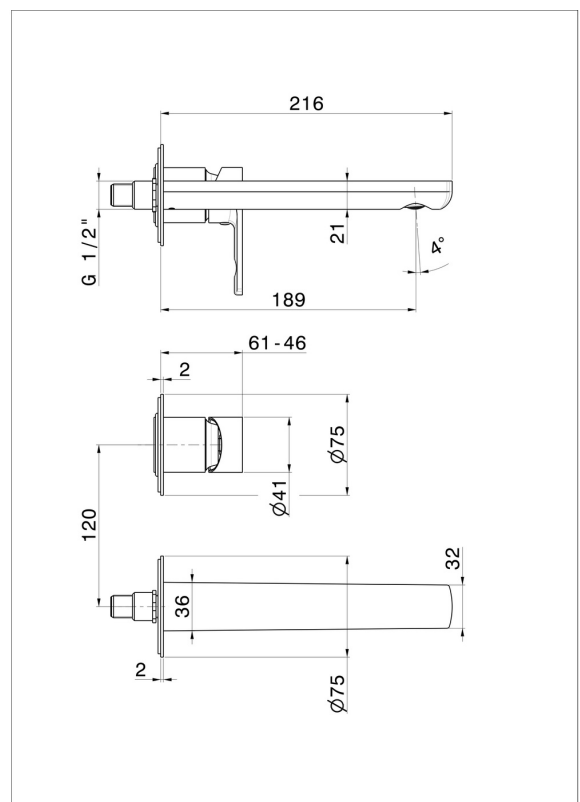

HAKA

72028E.01.093

Wandmontierte einhebel-mischbatterie-gruppe für waschbecken
- oberfläche Schwarz matt

Außenteil. Ohne ablauf

Schwarz matt

EIGENSCHAFTEN

Material	Messing
Technologie	Save Water
Installation	UP Körper
Auslauf	Standardauslauf
Lochtyp	2 Loch
Bedienungsart	Einhebelmischer
Ablaufgarnitur	ohne Ablauf
Wasservermischung	mechanische

Für die Installation erforderlich **27852.00.000**

TECHNISCHE ZEICHNUNG

HAKA

72028E.01.093

Wandmontierte einhebel-mischbatterie-gruppe für waschbecken - oberfläche Schwarz matt

VERFÜGBARE OBERFLÄCHEN

01.093