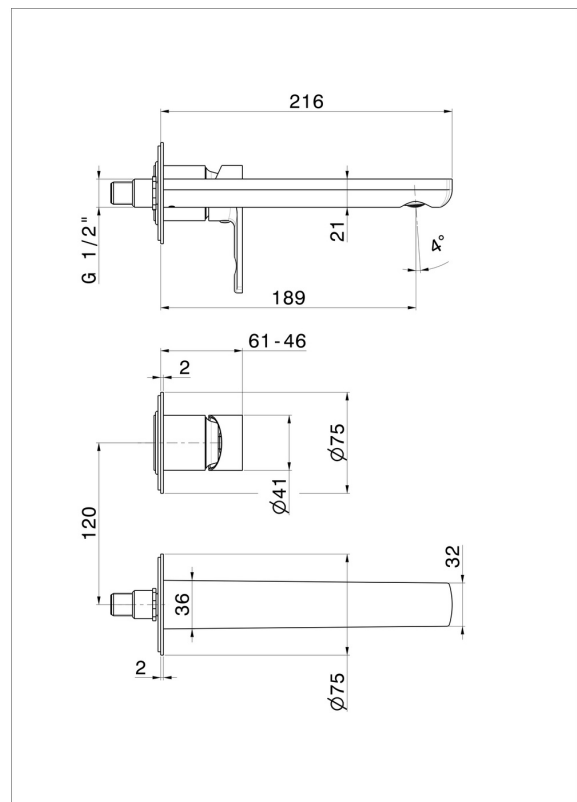

## 72028E.21.018

Wandmontierte einhebel-mischbatterie-gruppe für waschbecken  
- oberfläche Chrom

Außenteil. Ohne ablauf

SAVE  
WATER

Chrom

### EIGENSCHAFTEN

Material	<b>Messing</b>
Technologie	<b>Save Water</b>
Installation	<b>UP Körper</b>
Auslauf	<b>Standardauslauf</b>
Lochtyp	<b>2 Loch</b>
Bedienungsart	<b>Einhebelmischer</b>
Ablaufgarnitur	<b>ohne Ablauf</b>
Wasservermischung	<b>mechanische</b>

### TECHNISCHE ZEICHNUNG

**HAKA**

**72028E.21.018**

Wandmontierte einhebel-mischbatterie-gruppe für waschbecken - oberfläche Chrom

**VERFÜGBARE OBERFLÄCHEN**

---

**21.018**

Chrom