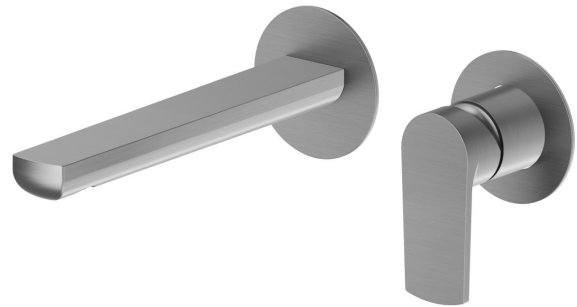

HAKA

72028E.59.064

Wandmontierte einhebel-mischbatterie-gruppe für waschbecken
- oberfläche PVD Gun Metal gebürstet

Außenteil. Ohne ablauf

PVD Gun Metal gebürstet

EIGENSCHAFTEN

Material	Messing
Technologie	Save Water
Installation	UP Körper
Auslauf	Standardauslauf
Lochtyp	2 Loch
Bedienungsart	Einhebelmischer
Ablaufgarnitur	ohne Ablauf
Wasservermischung	mechanische

Für die Installation erforderlich **27852.00.000**

TECHNISCHE ZEICHNUNG

HAKA

72028E.59.064

Wandmontierte einhebel-mischbatterie-gruppe für waschbecken - oberfläche PVD Gun Metal gebürstet

VERFÜGBARE OBERFLÄCHEN

59.064

PVD Gun Metal gebürstet

01.014

oberfläche Weiß matt

01.093

oberfläche Schwarz matt

21.018

oberfläche Chrom

59.066

oberfläche PVD Edelstahl

59.067

oberfläche PVD Copper Bronze gebürstet

59.097

oberfläche PVD Gold gebürstet