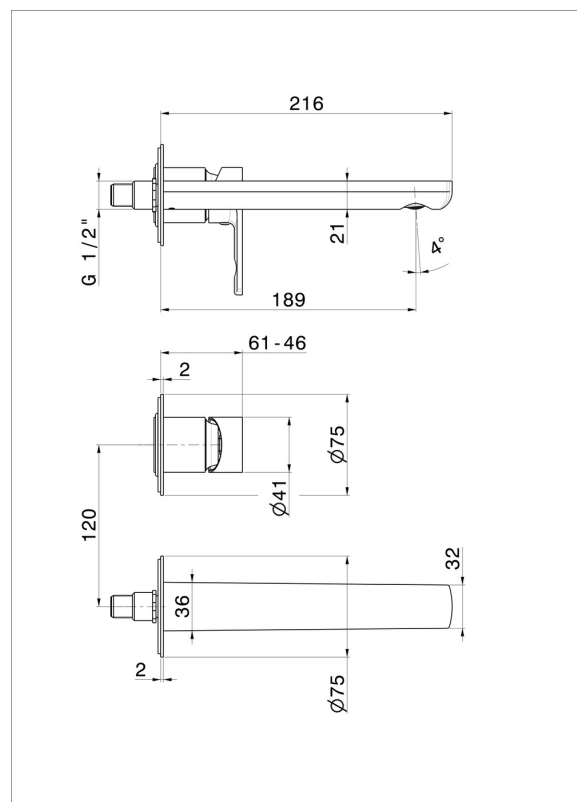

HAKA

72028E.59.064

Wandmontierte einhebel-mischbatterie-gruppe für waschbecken
- oberfläche PVD Gun Metal gebürstet

Außenteil. Ohne ablauf

PVD Gun Metal gebürstet

EIGENSCHAFTEN

Material	Messing
Technologie	Save Water
Installation	UP Körper
Auslauf	Standardauslauf
Lochtyp	2 Loch
Bedienungsart	Einhebelmischer
Ablaufgarnitur	ohne Ablauf
Wasservermischung	mechanische

Für die Installation erforderlich **27852.00.000**

TECHNISCHE ZEICHNUNG

HAKA

72028E.59.064

Wandmontierte einhebel-mischbatterie-gruppe für waschbecken - oberfläche PVD Gun Metal gebürstet

VERFÜGBARE OBERFLÄCHEN