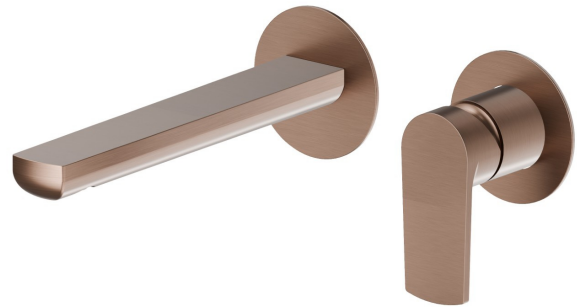

# HAKA

**72028E.59.067**

Wandmontierte einhebel-mischbatterie-gruppe für waschbecken  
- oberfläche PVD Copper Bronze gebürstet

Außenteil. Ohne ablauf

PVD Copper Bronze gebürstet

## EIGENSCHAFTEN

Material	<b>Messing</b>
Technologie	<b>Save Water</b>
Installation	<b>UP Körper</b>
Auslauf	<b>Standardauslauf</b>
Lochtyp	<b>2 Loch</b>
Bedienungsart	<b>Einhebelmischer</b>
Ablaufgarnitur	<b>ohne Ablauf</b>
Wasservermischung	<b>mechanische</b>
Für die Installation erforderlich	<b><u>27852.00.000</u></b>

## HAKA

**72028E.59.067**

Wandmontierte einhebel-mischbatterie-gruppe für waschbecken - oberfläche PVD Copper  
Bronze gebürstet

### VERFÜGBARE OBERFLÄCHEN

---

**59.067**

PVD Copper Bronze gebürstet

**01.014**

oberfläche Weiß matt

**01.093**

oberfläche Schwarz matt