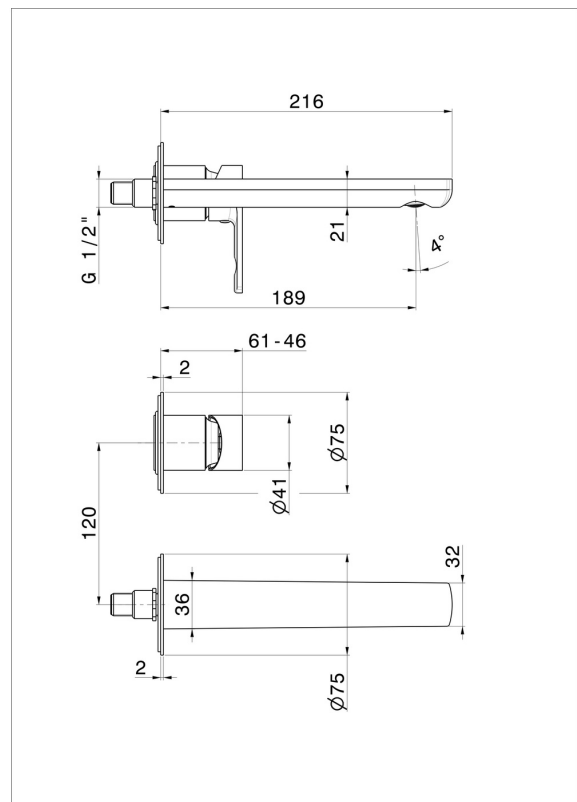

# HAKA

**72028E.59.067**

Wandmontierte einhebel-mischbatterie-gruppe für waschbecken  
- oberfläche PVD Copper Bronze gebürstet

Außenteil. Ohne ablauf

PVD Copper Bronze gebürstet

## EIGENSCHAFTEN

Material	<b>Messing</b>
Technologie	<b>Save Water</b>
Installation	<b>UP Körper</b>
Auslauf	<b>Standardauslauf</b>
Lochtyp	<b>2 Loch</b>
Bedienungsart	<b>Einhebelmischer</b>
Ablaufgarnitur	<b>ohne Ablauf</b>
Wasservermischung	<b>mechanische</b>
Für die Installation erforderlich	<b><u>27852.00.000</u></b>

## TECHNISCHE ZEICHNUNG

## HAKA

**72028E.59.067**

Wandmontierte einhebel-mischbatterie-gruppe für waschbecken - oberfläche PVD Copper  
Bronze gebürstet