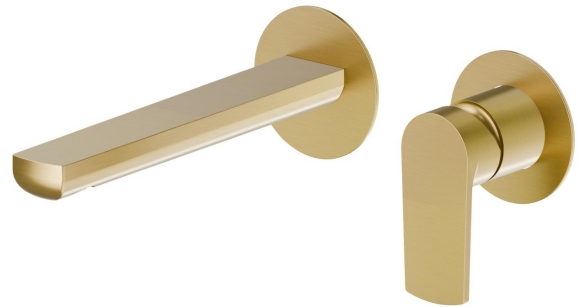

HAKA

72028E.59.097

Wandmontierte einhebel-mischbatterie-gruppe für waschbecken
- oberfläche PVD Gold gebürstet

Außenteil. Ohne ablauf

PVD Gold gebürstet

EIGENSCHAFTEN

Material	Messing
Technologie	Save Water
Installation	UP Körper
Auslauf	Standardauslauf
Lochtyp	2 Loch
Bedienungsart	Einhebelmischer
Ablaufgarnitur	ohne Ablauf
Wasservermischung	mechanische
Für die Installation erforderlich	<u>27852.00.000</u>

TECHNISCHE ZEICHNUNG

HAKA

72028E.59.097

Wandmontierte einhebel-mischbatterie-gruppe für waschbecken - oberfläche PVD Gold gebürstet

VERFÜGBARE OBERFLÄCHEN

59.097

PVD Gold gebürstet

01.014

oberfläche Weiß matt

01.093

oberfläche Schwarz matt

21.018

oberfläche Chrom

59.064

oberfläche PVD Gun Metal gebürstet

59.066

oberfläche PVD Edelstahl

59.067

oberfläche PVD Copper Bronze gebürstet