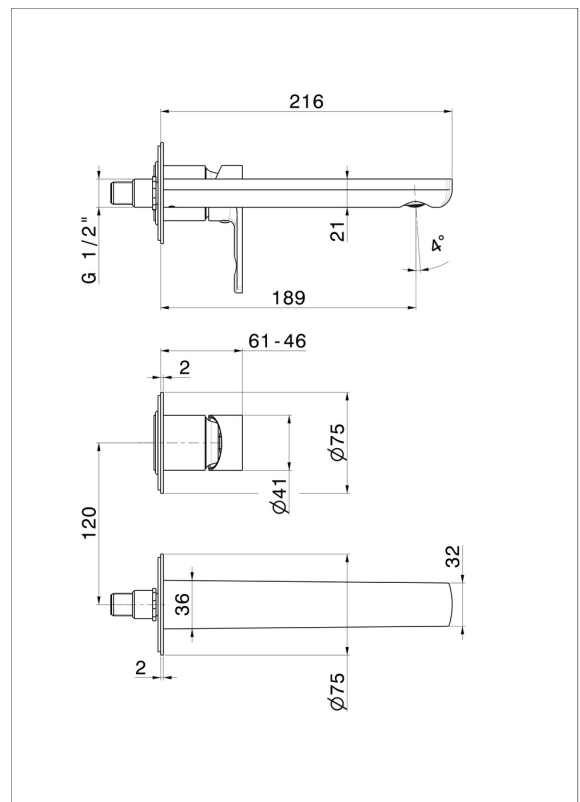

HAKA

72028E.59.097

Wandmontierte einhebel-mischbatterie-gruppe für waschbecken
- oberfläche PVD Gold gebürstet

Außenteil. Ohne ablauf

PVD Gold gebürstet

EIGENSCHAFTEN

Material	Messing
Technologie	Save Water
Installation	UP Körper
Auslauf	Standardauslauf
Lochtyp	2 Loch
Bedienungsart	Einhebelmischer
Ablaufgarnitur	ohne Ablauf
Wasservermischung	mechanische
Für die Installation erforderlich	<u>27852.00.000</u>

TECHNISCHE ZEICHNUNG

HAKA

72028E.59.097

Wandmontierte einhebel-mischbatterie-gruppe für waschbecken - oberfläche PVD Gold gebürstet

VERFÜGBARE OBERFLÄCHEN

59.097

PVD Gold gebürstet

01.014

oberfläche PVD Edelstahl

59.067

oberfläche PVD Copper Bronze gebürstet