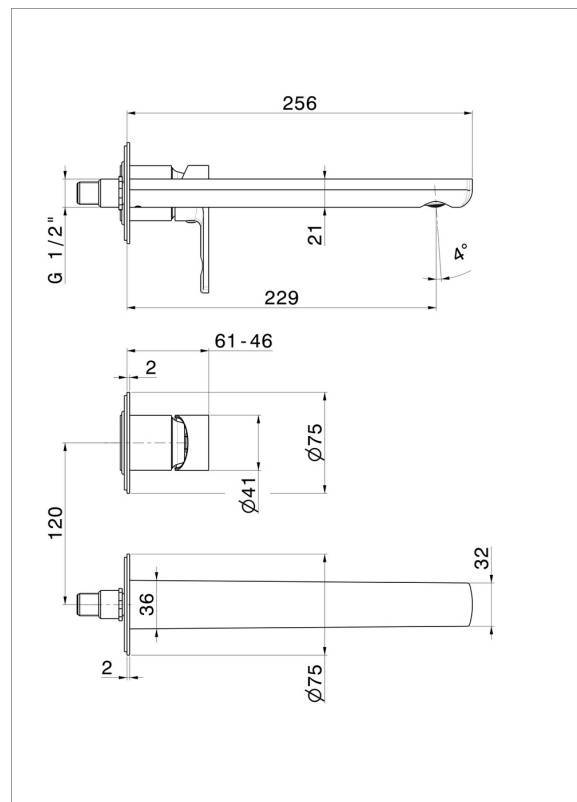

HAKA

72030E.01.014

Wandmontierte einhebel-mischbatterie-gruppe für waschbecken
- oberfläche Weiß matt

Außenteil. Ohne ablauf

SAVE
WATER

Weiß matt

EIGENSCHAFTEN

Material	Messing
Technologie	Save Water
Installation	UP Körper
Auslauf	langer Auslauf
Lochtyp	2 Loch
Bedienungsart	Einhebelmischer
Ablaufgarnitur	ohne Ablauf
Wasservermischung	mechanische

Für die Installation erforderlich **27852.00.000**

TECHNISCHE ZEICHNUNG

HAKA

72030E.01.014

Wandmontierte einhebel-mischbatterie-gruppe für waschbecken - oberfläche Weiß matt

VERFÜGBARE OBERFLÄCHEN

01.014

Weiß matt

59.067

oberfläche PVD Copper Bronze gebürstet

59.097

oberfläche PVD Gold gebürstet