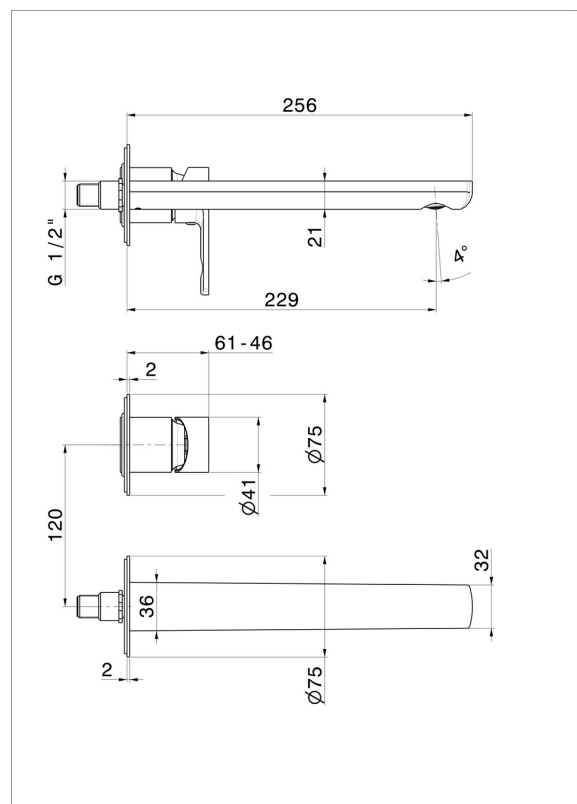

HAKA

72030E.01.093

Wandmontierte einhebel-mischbatterie-gruppe für waschbecken
- oberfläche Schwarz matt

Außenteil. Ohne ablauf

Schwarz matt

EIGENSCHAFTEN

Material	Messing
Technologie	Save Water
Installation	UP Körper
Auslauf	langer Auslauf
Lochtyp	2 Loch
Bedienungsart	Einhebelmischer
Ablaufgarnitur	ohne Ablauf
Wasservermischung	mechanische

Für die Installation erforderlich **27852.00.000**

TECHNISCHE ZEICHNUNG

HAKA

72030E.01.093

Wandmontierte einhebel-mischbatterie-gruppe für waschbecken - oberfläche Schwarz matt

VERFÜGBARE OBERFLÄCHEN

01.093

oberfläche PVD Edelstahl

59.067

oberfläche PVD Copper Bronze gebürstet

59.097

oberfläche PVD Gold gebürstet