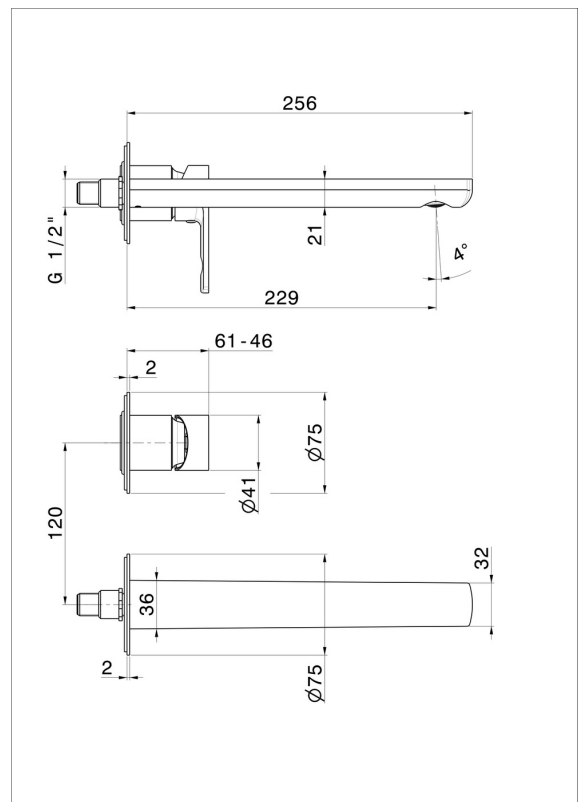

# HAKA

**72030E.59.064**

Wandmontierte einhebel-mischbatterie-gruppe für waschbecken  
- oberfläche PVD Gun Metal gebürstet

Außenteil. Ohne ablauf

PVD Gun Metal gebürstet

## EIGENSCHAFTEN

Material	<b>Messing</b>
Technologie	<b>Save Water</b>
Installation	<b>UP Körper</b>
Auslauf	<b>langer Auslauf</b>
Lochtyp	<b>2 Loch</b>
Bedienungsart	<b>Einhebelmischer</b>
Ablaufgarnitur	<b>ohne Ablauf</b>
Wasservermischung	<b>mechanische</b>

## TECHNISCHE ZEICHNUNG

**HAKA**

**72030E.59.064**

Wandmontierte einhebel-mischbatterie-gruppe für waschbecken - oberfläche PVD Gun Metal gebürstet

**VERFÜGBARE OBERFLÄCHEN**

---

**59.064**

PVD Gun Metal gebürstet

**59.067**

oberfläche PVD Copper Bronze gebürstet

**59.097**

oberfläche PVD Gold gebürstet