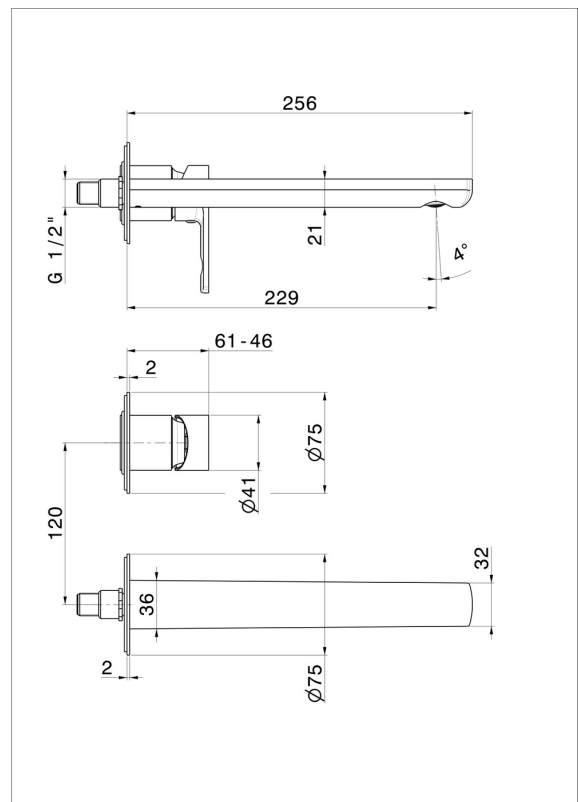

HAKA

72030E.59.066

Wandmontierte einhebel-mischbatterie-gruppe für waschbecken
- oberfläche PVD Edelstahl

Außenteil. Ohne ablauf

EIGENSCHAFTEN

Material	Messing
Technologie	Save Water
Installation	UP Körper
Auslauf	langer Auslauf
Lochtyp	2 Loch
Bedienungsart	Einhebelmischer
Ablaufgarnitur	ohne Ablauf
Wasservermischung	mechanische

Für die Installation erforderlich **27852.00.000**

TECHNISCHE ZEICHNUNG

HAKA

72030E.59.066

Wandmontierte einhebel-mischbatterie-gruppe für waschbecken - oberfläche PVD Edelstahl

VERFÜGBARE OBERFLÄCHEN

59.066

PVD Edelstahl

01.014

oberfläche Weiß matt

01.093

oberfläche Schwarz matt

21.018

oberfläche Chrom

59.064