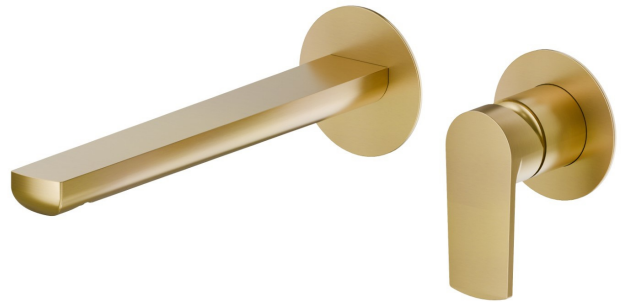

# HAKA

**72030E.59.097**

Wandmontierte einhebel-mischbatterie-gruppe für waschbecken  
- oberfläche PVD Gold gebürstet

Außenteil. Ohne ablauf

PVD Gold gebürstet

## EIGENSCHAFTEN

Material	<b>Messing</b>
Technologie	<b>Save Water</b>
Installation	<b>UP Körper</b>
Auslauf	<b>langer Auslauf</b>
Lochtyp	<b>2 Loch</b>
Bedienungsart	<b>Einhebelmischer</b>
Ablaufgarnitur	<b>ohne Ablauf</b>
Wasservermischung	<b>mechanische</b>

## TECHNISCHE ZEICHNUNG

**HAKA**

**72030E.59.097**

Wandmontierte einhebel-mischbatterie-gruppe für waschbecken - oberfläche PVD Gold gebürstet

**VERFÜGBARE OBERFLÄCHEN**

---

**59.097**

PVD Gold gebürstet