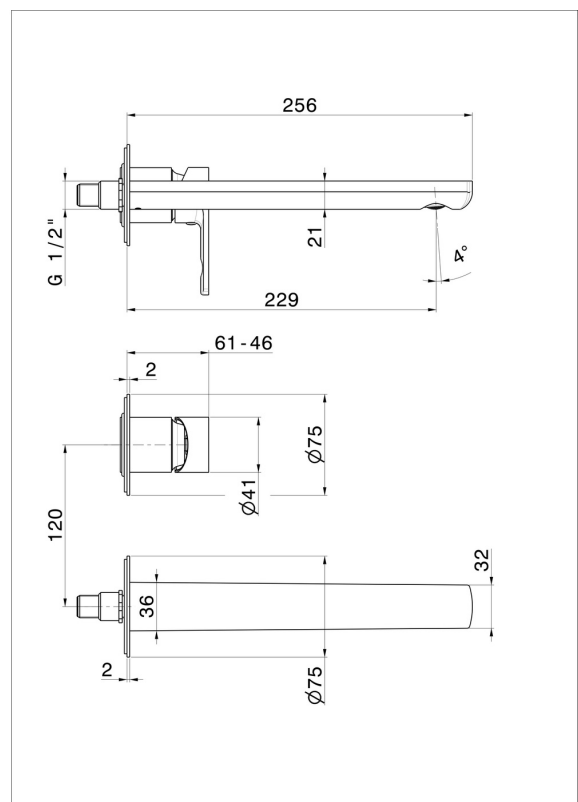

# HAKA

**72030E.59.097**

Wandmontierte einhebel-mischbatterie-gruppe für waschbecken  
- oberfläche PVD Gold gebürstet

Außenteil. Ohne ablauf

PVD Gold gebürstet

## EIGENSCHAFTEN

Material	<b>Messing</b>
Technologie	<b>Save Water</b>
Installation	<b>UP Körper</b>
Auslauf	<b>langer Auslauf</b>
Lochtyp	<b>2 Loch</b>
Bedienungsart	<b>Einhebelmischer</b>
Ablaufgarnitur	<b>ohne Ablauf</b>
Wasservermischung	<b>mechanische</b>

## TECHNISCHE ZEICHNUNG

**HAKA**

**72030E.59.097**

Wandmontierte einhebel-mischbatterie-gruppe für waschbecken - oberfläche PVD Gold gebürstet

**VERFÜGBARE OBERFLÄCHEN**

---

**59.097**

PVD Gold gebürstet

**59.066**

oberfläche PVD Edelstahl

**59.067**

oberfläche PVD Copper Bronze gebürstet