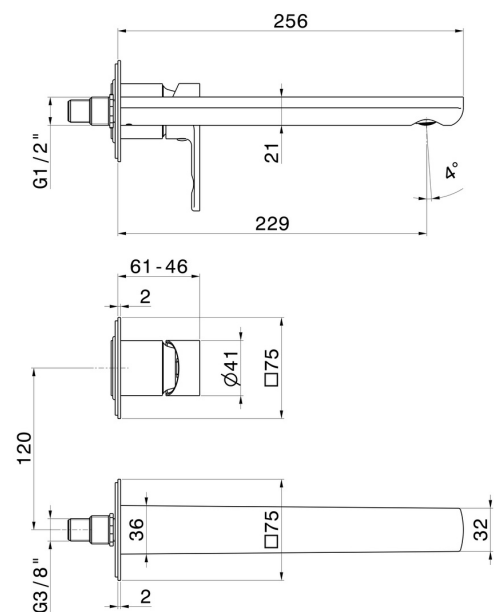

HAKA

72032E.01.014

Wandmontierte einhebel-mischbatterie-gruppe für waschbecken
- oberfläche Weiß matt

Außenteil. Ohne ablauf

SAVE
WATER

Weiß matt

EIGENSCHAFTEN

Material	Messing
Technologie	Save Water
Installation	UP Körper
Auslauf	langer Auslauf
Lochtyp	2 Loch
Bedienungsart	Einhebelmischer
Ablaufgarnitur	ohne Ablauf
Wasservermischung	mechanische

Für die Installation erforderlich **27852.00.000**

TECHNISCHE ZEICHNUNG

HAKA

72032E.01.014

Wandmontierte einhebel-mischbatterie-gruppe für waschbecken - oberfläche Weiß matt

VERFÜGBARE OBERFLÄCHEN

01.014

Weiß matt

59.067

oberfläche PVD Copper Bronze gebürstet

59.097

oberfläche PVD Gold gebürstet