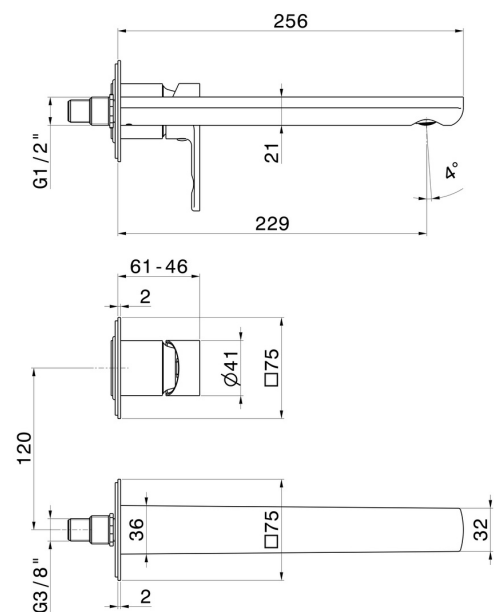

# HAKA

**72032E.01.093**

Wandmontierte einhebel-mischbatterie-gruppe für waschbecken  
- oberfläche Schwarz matt

Außenteil. Ohne ablauf

SAVE  
WATER

Schwarz matt

## EIGENSCHAFTEN

Material	<b>Messing</b>
Technologie	<b>Save Water</b>
Installation	<b>UP Körper</b>
Auslauf	<b>langer Auslauf</b>
Lochtyp	<b>2 Loch</b>
Bedienungsart	<b>Einhebelmischer</b>
Ablaufgarnitur	<b>ohne Ablauf</b>
Wasservermischung	<b>mechanische</b>

## TECHNISCHE ZEICHNUNG

**HAKA**

**72032E.01.093**

Wandmontierte einhebel-mischbatterie-gruppe für waschbecken - oberfläche Schwarz matt

**VERFÜGBARE OBERFLÄCHEN**

---

**01.093**

Schwarz matt

**59.067**

oberfläche PVD Copper Bronze gebürstet

**59.097**

oberfläche PVD Gold gebürstet