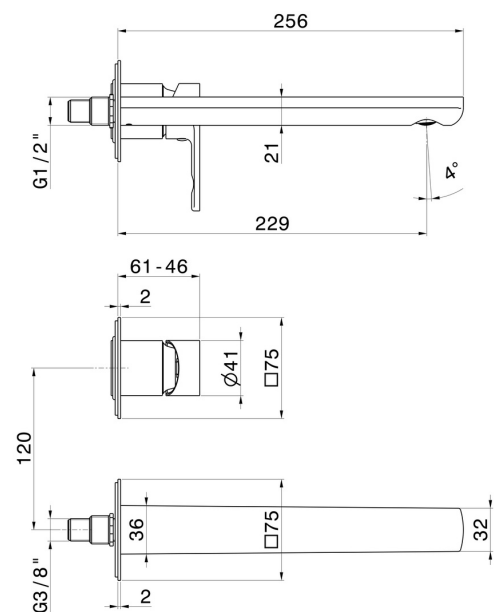

HAKA

72032E.59.097

Wandmontierte einhebel-mischbatterie-gruppe für waschbecken
- oberfläche PVD Gold gebürstet

Außenteil. Ohne ablauf

PVD Gold gebürstet

EIGENSCHAFTEN

Material	Messing
Technologie	Save Water
Installation	UP Körper
Auslauf	langer Auslauf
Lochtyp	2 Loch
Bedienungsart	Einhebelmischer
Ablaufgarnitur	ohne Ablauf
Wasservermischung	mechanische

Für die Installation erforderlich **27852.00.000**

TECHNISCHE ZEICHNUNG

HAKA

72032E.59.097

Wandmontierte einhebel-mischbatterie-gruppe für waschbecken - oberfläche PVD Gold gebürstet

VERFÜGBARE OBERFLÄCHEN

59.097

PVD Gold gebürstet

01.014

oberfläche Weiß matt

01.093

oberfläche Schwarz matt

21.018

oberfläche Chrom

59.064

oberfläche PVD Gun Metal gebürstet

59.066

oberfläche PVD Edelstahl

59.067

oberfläche PVD Copper Bronze gebürstet