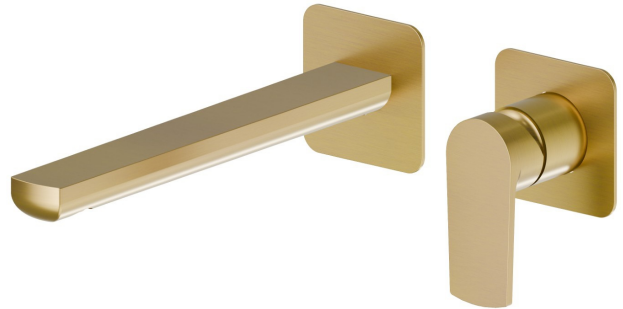

HAKA

72032E.59.097

Wandmontierte einhebel-mischbatterie-gruppe für waschbecken
- oberfläche PVD Gold gebürstet

Außenteil. Ohne ablauf

PVD Gold gebürstet

EIGENSCHAFTEN

Material	Messing
Technologie	Save Water
Installation	UP Körper
Auslauf	langer Auslauf
Lochtyp	2 Loch
Bedienungsart	Einhebelmischer
Ablaufgarnitur	ohne Ablauf
Wasservermischung	mechanische

Für die Installation erforderlich **27852.00.000**

TECHNISCHE ZEICHNUNG

HAKA

72032E.59.097

Wandmontierte einhebel-mischbatterie-gruppe für waschbecken - oberfläche PVD Gold gebürstet

VERFÜGBARE OBERFLÄCHEN

59.097

PVD Gold gebürstet

01.014

oberfläche Weiß matt

01.093

oberfläche Schwarz matt

21.018

oberfläche Chrom

59.064

oberfläche PVD Gun Metal gebürstet

59.066

oberfläche PVD Edelstahl

59.067

oberfläche PVD Copper Bronze gebürstet