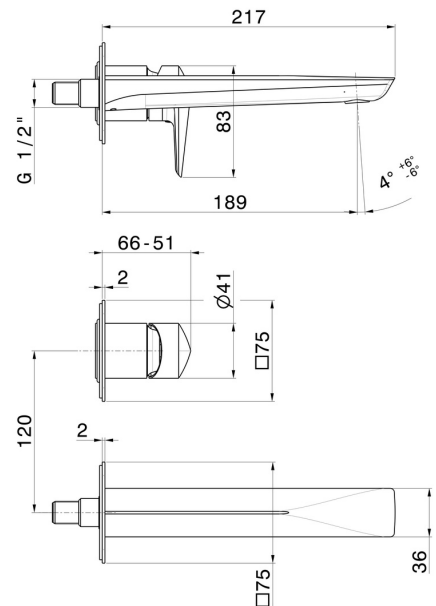

DELTA ZERO

72228E.01.014

Wandmontierte einhebel-mischbatterie-gruppe für waschbecken
- oberfläche Weiß matt

Ohne Ablauf

EIGENSCHAFTEN

Material	Messing
Technologie	Save Water
Installation	UP Körper
Auslauf	Standardauslauf
Lochtyp	2 Loch
Bedienungsart	Einhebelmischer
Ablaufgarnitur	ohne Ablauf
Wasservermischung	mechanische
Für die Installation erforderlich	<u>27852.00.000</u>

TECHNISCHE ZEICHNUNG

DELTA ZERO

72228E.01.014

Wandmontierte einhebel-mischbatterie-gruppe für waschbecken - oberfläche Weiß matt

VERFÜGBARE OBERFLÄCHEN

01.014

Weiß matt

01.093