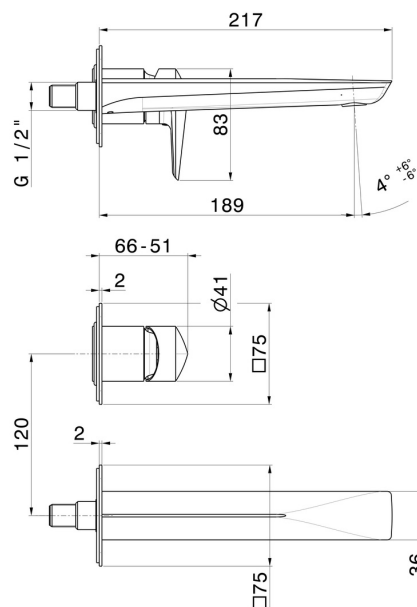

DELTA ZERO

72228E.01.093

Wandmontierte einhebel-mischbatterie-gruppe für waschbecken
- oberfläche Schwarz matt

Ohne Ablauf

Schwarz matt

EIGENSCHAFTEN

Material	Messing
Technologie	Save Water
Installation	UP Körper
Auslauf	Standardauslauf
Lochtyp	2 Loch
Bedienungsart	Einhebelmischer
Ablaufgarnitur	ohne Ablauf
Wasservermischung	mechanische

Für die Installation erforderlich **27852.00.000**

TECHNISCHE ZEICHNUNG

DELTA ZERO

72228E.01.093

Wandmontierte einhebel-mischbatterie-gruppe für waschbecken - oberfläche Schwarz matt

VERFÜGBARE OBERFLÄCHEN

61.020

oberfläche PVD Glossy Gold