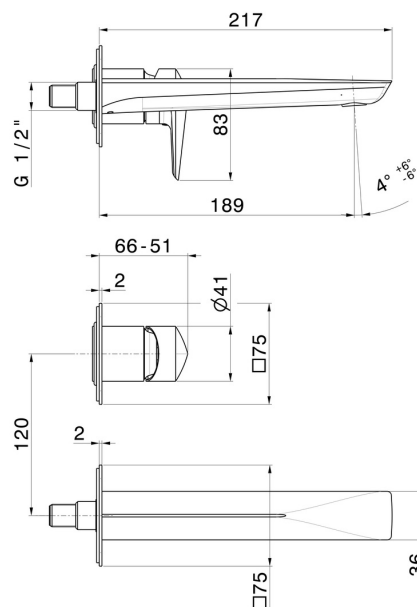

DELTA ZERO

72228E.21.018

Wandmontierte einhebel-mischbatterie-gruppe für waschbecken
- oberfläche Chrom

Ohne Ablauf

SAVE
WATER

Chrom

EIGENSCHAFTEN

Material	Messing
Technologie	Save Water
Installation	UP Körper
Auslauf	Standardauslauf
Lochtyp	2 Loch
Bedienungsart	Einhebelmischer
Ablaufgarnitur	ohne Ablauf
Wasservermischung	mechanische

Für die Installation erforderlich

27852.00.000

TECHNISCHE ZEICHNUNG

DELTA ZERO

72228E.21.018

Wandmontierte einhebel-mischbatterie-gruppe für waschbecken - oberfläche Chrom

VERFÜGBARE OBERFLÄCHEN

21.018