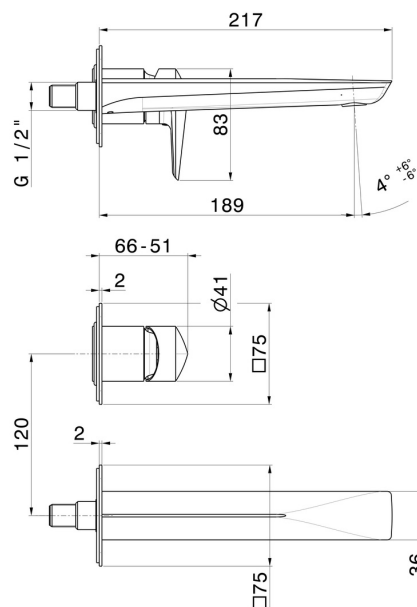

DELTA ZERO

72228E.58.061

Wandmontierte einhebel-mischbatterie-gruppe für waschbecken
- oberfläche PVD Copper Bronze

Ohne Ablauf

PVD Copper Bronze

EIGENSCHAFTEN

Material	Messing
Technologie	Save Water
Installation	UP Körper
Auslauf	Standardauslauf
Lochtyp	2 Loch
Bedienungsart	Einhebelmischer
Ablaufgarnitur	ohne Ablauf
Wasservermischung	mechanische

Für die Installation erforderlich **27852.00.000**

TECHNISCHE ZEICHNUNG

DELTA ZERO

72228E.58.061

Wandmontierte einhebel-mischbatterie-gruppe für waschbecken - oberfläche PVD Copper Bronze

VERFÜGBARE OBERFLÄCHEN

61.020

oberfläche PVD Glossy Gold