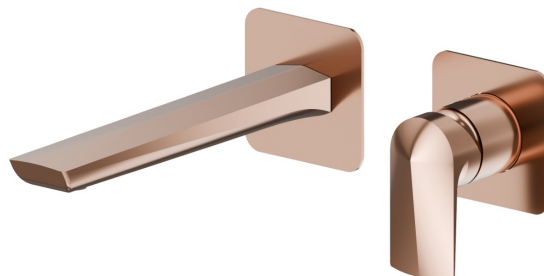

DELTA ZERO

72228E.58.061

Wandmontierte einhebel-mischbatterie-gruppe für waschbecken
- oberfläche PVD Copper Bronze

Ohne Ablauf

PVD Copper Bronze

EIGENSCHAFTEN

Material	Messing
Technologie	Save Water
Installation	UP Körper
Auslauf	Standardauslauf
Lochtyp	2 Loch
Bedienungsart	Einhebelmischer
Ablaufgarnitur	ohne Ablauf
Wasservermischung	mechanische

Für die Installation erforderlich **27852.00.000**

TECHNISCHE ZEICHNUNG

DELTA ZERO

72228E.58.061

Wandmontierte einhebel-mischbatterie-gruppe für waschbecken - oberfläche PVD Copper Bronze

VERFÜGBARE OBERFLÄCHEN

58.061

PVD Copper Bronze

01.014

oberfläche Weiß matt

01.093

oberfläche Schwarz matt

21.018

oberfläche Chrom

61.020

oberfläche PVD Glossy Gold