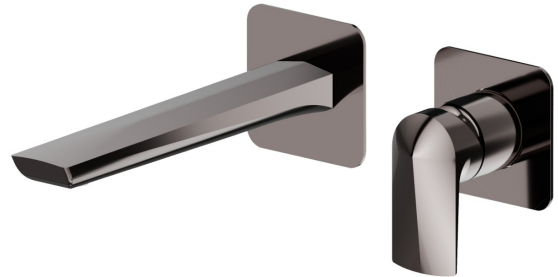

DELTA ZERO

72228E.58.063

Wandmontierte einhebel-mischbatterie-gruppe für waschbecken
- oberfläche PVD Gun Metal

Ohne Ablauf

PVD Gun Metal

EIGENSCHAFTEN

| | |
|-------------------|------------------------|
| Material | Messing |
| Technologie | Save Water |
| Installation | UP Körper |
| Auslauf | Standardauslauf |
| Lochtyp | 2 Loch |
| Bedienungsart | Einhebelmischer |
| Ablaufgarnitur | ohne Ablauf |
| Wasservermischung | mechanische |

Für die Installation erforderlich **27852.00.000**

TECHNISCHE ZEICHNUNG

DELTA ZERO

72228E.58.063

Wandmontierte einhebel-mischbatterie-gruppe für waschbecken - oberfläche PVD Gun Metal

VERFÜGBARE OBERFLÄCHEN

58.063

PVD Gun Metal

01.014

oberfläche Weiß matt

01.093

oberfläche Schwarz matt

21.018

oberfläche Chrom

61.020

oberfläche PVD Glossy Gold