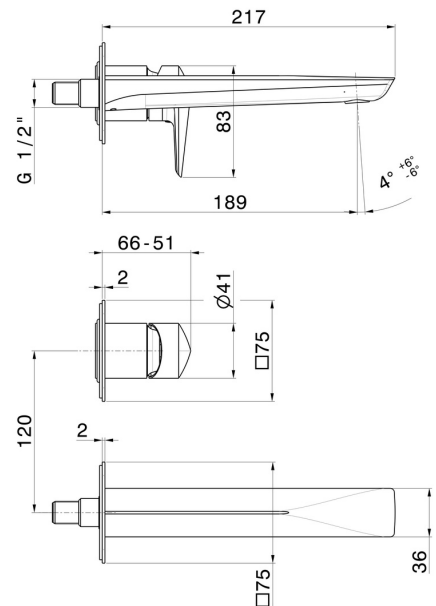

DELTA ZERO

72228E.58.063

Wandmontierte einhebel-mischbatterie-gruppe für waschbecken
- oberfläche PVD Gun Metal

Ohne Ablauf

PVD Gun Metal

EIGENSCHAFTEN

| | |
|-------------------|------------------------|
| Material | Messing |
| Technologie | Save Water |
| Installation | UP Körper |
| Auslauf | Standardauslauf |
| Lochtyp | 2 Loch |
| Bedienungsart | Einhebelmischer |
| Ablaufgarnitur | ohne Ablauf |
| Wasservermischung | mechanische |

Für die Installation erforderlich **27852.00.000**

TECHNISCHE ZEICHNUNG

DELTA ZERO

72228E.58.063

Wandmontierte einhebel-mischbatterie-gruppe für waschbecken - oberfläche PVD Gun Metal

VERFÜGBARE OBERFLÄCHEN

61.020

oberfläche PVD Glossy Gold