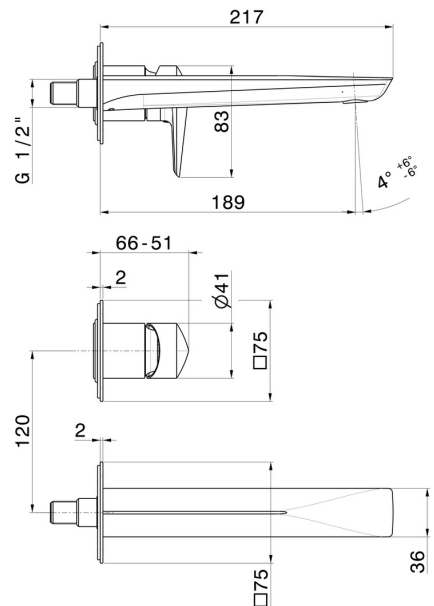

DELTA ZERO

72228E.59.067

Wandmontierte einhebel-mischbatterie-gruppe für waschbecken
- oberfläche PVD Copper Bronze gebürstet

Ohne Ablauf

PVD Copper Bronze gebürstet

EIGENSCHAFTEN

Material	Messing
Technologie	Save Water
Installation	UP Körper
Auslauf	Standardauslauf
Lochtyp	2 Loch
Bedienungsart	Einhebelmischer
Ablaufgarnitur	ohne Ablauf
Wasservermischung	mechanische
Für die Installation erforderlich	<u>27852.00.000</u>

TECHNISCHE ZEICHNUNG

DELTA ZERO

72228E.59.067

Wandmontierte einhebel-mischbatterie-gruppe für waschbecken - oberfläche PVD Copper
Bronze gebürstet

VERFÜGBARE OBERFLÄCHEN

59.067

PVD Copper Bronze gebürstet

01.014