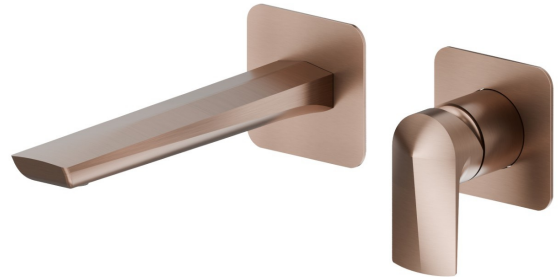

DELTA ZERO

72228E.59.067

Wandmontierte einhebel-mischbatterie-gruppe für waschbecken
- oberfläche PVD Copper Bronze gebürstet

Ohne Ablauf

PVD Copper Bronze gebürstet

EIGENSCHAFTEN

Material	Messing
Technologie	Save Water
Installation	UP Körper
Auslauf	Standardauslauf
Lochtyp	2 Loch
Bedienungsart	Einhebelmischer
Ablaufgarnitur	ohne Ablauf
Wasservermischung	mechanische
Für die Installation erforderlich	<u>27852.00.000</u>

TECHNISCHE ZEICHNUNG

DELTA ZERO

72228E.59.067

Wandmontierte einhebel-mischbatterie-gruppe für waschbecken - oberfläche PVD Copper
Bronze gebürstet

VERFÜGBARE OBERFLÄCHEN

59.067

PVD Copper Bronze gebürstet

01.014

oberfläche Weiß matt

01.093

oberfläche Schwarz matt

21.018

oberfläche Chrom

58.061

oberfläche PVD Copper Bronze

58.063

oberfläche PVD Gun Metal

59.064

oberfläche PVD Gun Metal gebürstet

59.097

oberfläche PVD Gold gebürstet

61.020

oberfläche PVD Glossy Gold