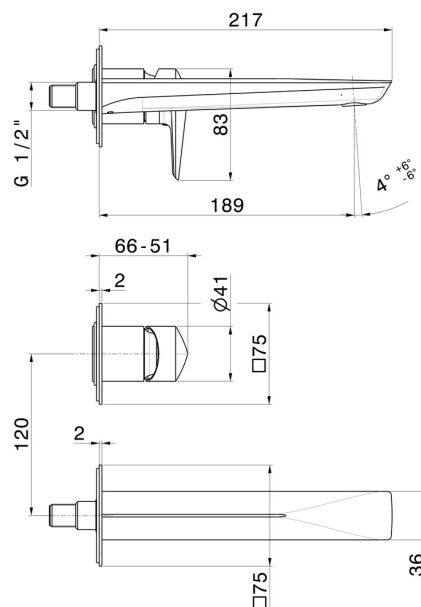

DELTA ZERO

72228E.61.020

Wandmontierte einhebel-mischbatterie-gruppe für waschbecken
- oberfläche PVD Glossy Gold

Ohne Ablauf

SAVE
WATER

PVD Glossy Gold

EIGENSCHAFTEN

Material	Messing
Technologie	Save Water
Installation	UP Körper
Auslauf	Standardauslauf
Lochtyp	2 Loch
Bedienungsart	Einhebelmischer
Ablaufgarnitur	ohne Ablauf
Wasservermischung	mechanische

Für die Installation erforderlich

27852.00.000

TECHNISCHE ZEICHNUNG

DELTA ZERO

72228E.61.020

Wandmontierte einhebel-mischbatterie-gruppe für waschbecken - oberfläche PVD Glossy Gold

VERFÜGBARE OBERFLÄCHEN

61.020