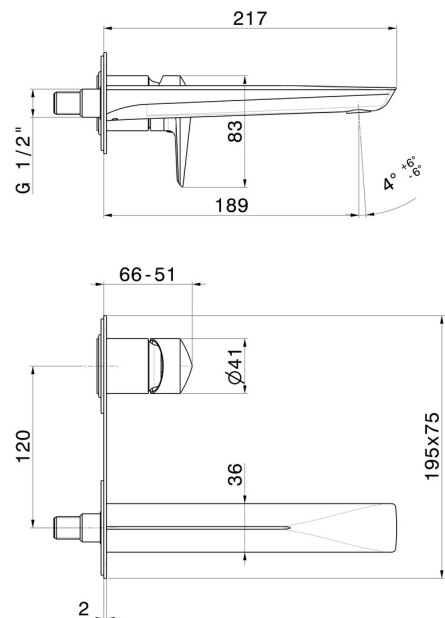

DELTA ZERO

72229E.01.014

wandmontierte einhebel-mischbatterie-gruppe für waschbecken -
oberfläche Weiß matt

Ohne ablauf. Außenteil. Einzelplatte

EIGENSCHAFTEN

Material	Messing
Technologie	Save Water
Installation	UP Körper
Auslauf	Standardauslauf
Lochtyp	2 Loch
Bedienungsart	Einhebelmischer
Ablaufgarnitur	ohne Ablauf
Wasservermischung	mechanische

Für die Installation erforderlich **27852.00.000**

TECHNISCHE ZEICHNUNG

DELTA ZERO

72229E.01.014

wandmontierte einhebel-mischbatterie-gruppe für waschbecken - oberfläche Weiß matt

VERFÜGBARE OBERFLÄCHEN

01.014