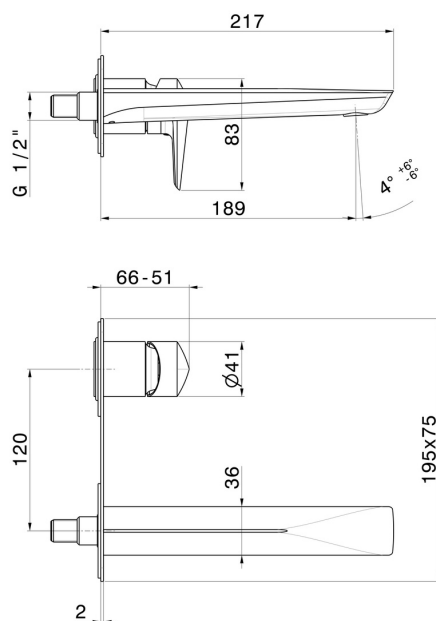

DELTA ZERO

72229E.01.093

wandmontierte einhebel-mischbatterie-gruppe für waschbecken -
oberfläche Schwarz matt

Ohne ablauf. Außenteil. Einzelplatte

SAVE
WATER

Schwarz matt

EIGENSCHAFTEN

Material	Messing
Technologie	Save Water
Installation	UP Körper
Auslauf	Standardauslauf
Lochtyp	2 Loch
Bedienungsart	Einhebelmischer
Ablaufgarnitur	ohne Ablauf
Wasservermischung	mechanische

Für die Installation erforderlich **27852.00.000**

TECHNISCHE ZEICHNUNG

DELTA ZERO

72229E.01.093

wandmontierte einhebel-mischbatterie-gruppe für waschbecken - oberfläche Schwarz matt

VERFÜGBARE OBERFLÄCHEN

61.020

oberfläche PVD Glossy Gold