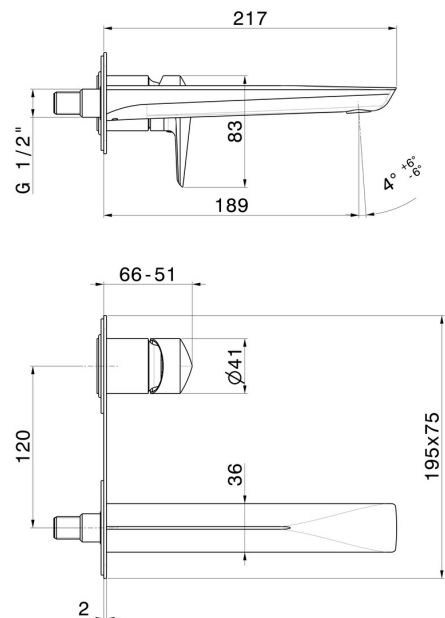

DELTA ZERO

72229E.21.018

wandmontierte einhebel-mischbatterie-gruppe für waschbecken -
oberfläche Chrom

Ohne ablauf. Außenteil. Einzelplatte

EIGENSCHAFTEN

Material	Messing
Technologie	Save Water
Installation	UP Körper
Auslauf	Standardauslauf
Lochtyp	2 Loch
Bedienungsart	Einhebelmischer
Ablaufgarnitur	ohne Ablauf
Wasservermischung	mechanische
Für die Installation erforderlich	<u>27852.00.000</u>

TECHNISCHE ZEICHNUNG

DELTA ZERO

72229E.21.018

wandmontierte einhebel-mischbatterie-gruppe für waschbecken - oberfläche Chrom

VERFÜGBARE OBERFLÄCHEN

21.018

Chrom

01.014