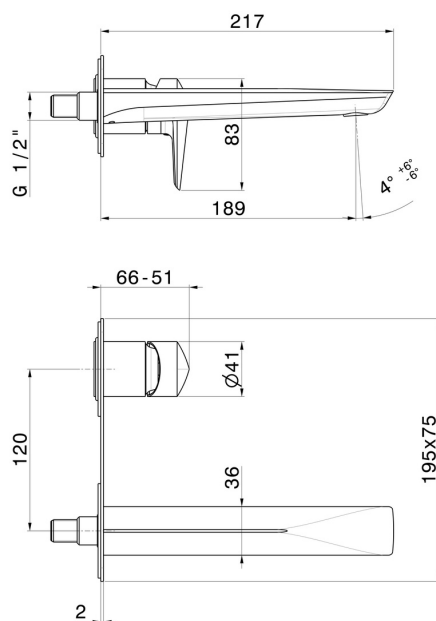

DELTA ZERO

72229E.58.061

wandmontierte einhebel-mischbatterie-gruppe für waschbecken -
oberfläche PVD Copper Bronze

Ohne ablauf. Außenteil. Einzelplatte

PVD Copper Bronze

EIGENSCHAFTEN

Material	Messing
Technologie	Save Water
Installation	UP Körper
Auslauf	Standardauslauf
Lochtyp	2 Loch
Bedienungsart	Einhebelmischer
Ablaufgarnitur	ohne Ablauf
Wasservermischung	mechanische

Für die Installation erforderlich **27852.00.000**

TECHNISCHE ZEICHNUNG

DELTA ZERO

72229E.58.061

wandmontierte einhebel-mischbatterie-gruppe für waschbecken - oberfläche PVD Copper Bronze

VERFÜGBARE OBERFLÄCHEN

61.020

oberfläche PVD Glossy Gold