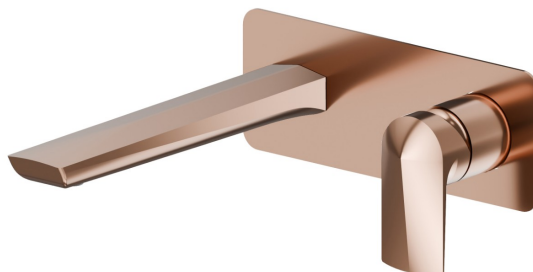

DELTA ZERO

72229E.58.061

wandmontierte einhebel-mischbatterie-gruppe für waschbecken -
oberfläche PVD Copper Bronze

Ohne ablauf. Außenteil. Einzelplatte

PVD Copper Bronze

EIGENSCHAFTEN

Material	Messing
Technologie	Save Water
Installation	UP Körper
Auslauf	Standardauslauf
Lochtyp	2 Loch
Bedienungsart	Einhebelmischer
Ablaufgarnitur	ohne Ablauf
Wasservermischung	mechanische

Für die Installation erforderlich **27852.00.000**

TECHNISCHE ZEICHNUNG

DELTA ZERO

72229E.58.061

wandmontierte einhebel-mischbatterie-gruppe für waschbecken - oberfläche PVD Copper Bronze

VERFÜGBARE OBERFLÄCHEN

58.061

PVD Copper Bronze

01.014

oberfläche Weiß matt

01.093

oberfläche Schwarz matt

21.018

oberfläche Chrom

61.020

oberfläche PVD Glossy Gold