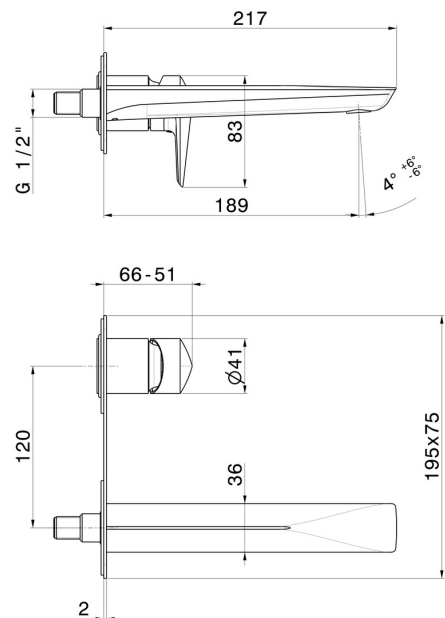

DELTA ZERO

72229E.58.063

wandmontierte einhebel-mischbatterie-gruppe für waschbecken -
oberfläche PVD Gun Metal

Ohne ablauf. Außenteil. Einzelplatte

PVD Gun Metal

EIGENSCHAFTEN

Material	Messing
Technologie	Save Water
Installation	UP Körper
Auslauf	Standardauslauf
Lochtyp	2 Loch
Bedienungsart	Einhebelmischer
Ablaufgarnitur	ohne Ablauf
Wasservermischung	mechanische

Für die Installation erforderlich **27852.00.000**

TECHNISCHE ZEICHNUNG

DELTA ZERO

72229E.58.063

wandmontierte einhebel-mischbatterie-gruppe für waschbecken - oberfläche PVD Gun Metal

VERFÜGBARE OBERFLÄCHEN

61.020

oberfläche PVD Glossy Gold