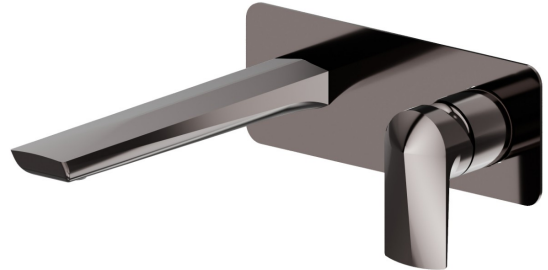

DELTA ZERO

72229E.58.063

wandmontierte einhebel-mischbatterie-gruppe für waschbecken -
oberfläche PVD Gun Metal

Ohne ablauf. Außenteil. Einzelplatte

PVD Gun Metal

EIGENSCHAFTEN

Material	Messing
Technologie	Save Water
Installation	UP Körper
Auslauf	Standardauslauf
Lochtyp	2 Loch
Bedienungsart	Einhebelmischer
Ablaufgarnitur	ohne Ablauf
Wasservermischung	mechanische

Für die Installation erforderlich **27852.00.000**

TECHNISCHE ZEICHNUNG

DELTA ZERO

72229E.58.063

wandmontierte einhebel-mischbatterie-gruppe für waschbecken - oberfläche PVD Gun Metal

VERFÜGBARE OBERFLÄCHEN

58.063

PVD Gun Metal

01.014

oberfläche Weiß matt

01.093

oberfläche Schwarz matt

21.018

oberfläche Chrom

61.020

oberfläche PVD Glossy Gold