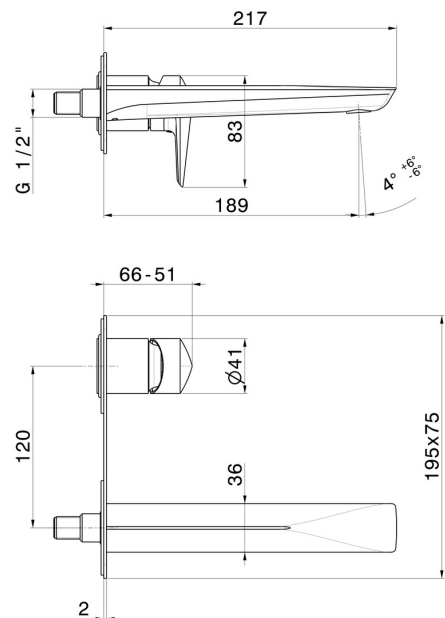

DELTA ZERO

72229E.59.064

wandmontierte einhebel-mischbatterie-gruppe für waschbecken -
oberfläche PVD Gun Metal gebürstet

Ohne ablauf. Außenteil. Einzelplatte

PVD Gun Metal gebürstet

EIGENSCHAFTEN

Material	Messing
Technologie	Save Water
Installation	UP Körper
Auslauf	Standardauslauf
Lochtyp	2 Loch
Bedienungsart	Einhebelmischer
Ablaufgarnitur	ohne Ablauf
Wasservermischung	mechanische

Für die Installation erforderlich **27852.00.000**

TECHNISCHE ZEICHNUNG

DELTA ZERO

72229E.59.064

wandmontierte einhebel-mischbatterie-gruppe für waschbecken - oberfläche PVD Gun Metal gebürstet

VERFÜGBARE OBERFLÄCHEN

61.020

oberfläche PVD Glossy Gold