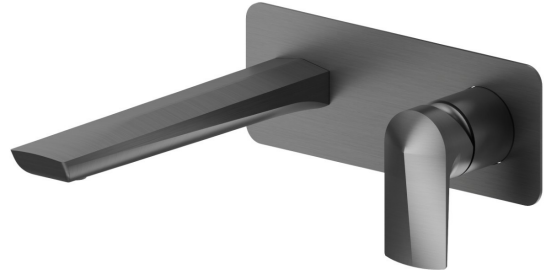

DELTA ZERO

72229E.59.064

wandmontierte einhebel-mischbatterie-gruppe für waschbecken -
oberfläche PVD Gun Metal gebürstet

Ohne ablauf. Außenteil. Einzelplatte

PVD Gun Metal gebürstet

EIGENSCHAFTEN

Material	Messing
Technologie	Save Water
Installation	UP Körper
Auslauf	Standardauslauf
Lochtyp	2 Loch
Bedienungsart	Einhebelmischer
Ablaufgarnitur	ohne Ablauf
Wasservermischung	mechanische

Für die Installation erforderlich **27852.00.000**

TECHNISCHE ZEICHNUNG

DELTA ZERO

72229E.59.064

wandmontierte einhebel-mischbatterie-gruppe für waschbecken - oberfläche PVD Gun Metal gebürstet

VERFÜGBARE OBERFLÄCHEN

59.064

PVD Gun Metal gebürstet

01.014

oberfläche Weiß matt

01.093

oberfläche Schwarz matt

21.018

oberfläche Chrom

61.020

oberfläche PVD Glossy Gold