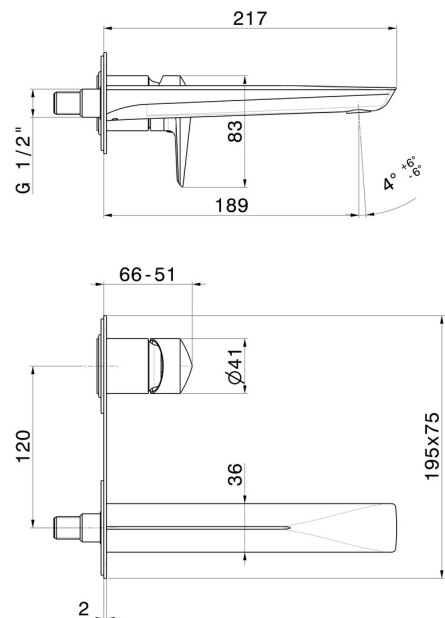

DELTA ZERO

72229E.59.067

wandmontierte einhebel-mischbatterie-gruppe für waschbecken -
oberfläche PVD Copper Bronze gebürstet

Ohne ablauf. Außenteil. Einzelplatte

PVD Copper Bronze gebürstet

EIGENSCHAFTEN

Material	Messing
Technologie	Save Water
Installation	UP Körper
Auslauf	Standardauslauf
Lochtyp	2 Loch
Bedienungsart	Einhebelmischer
Ablaufgarnitur	ohne Ablauf
Wasservermischung	mechanische
Für die Installation erforderlich	<u>27852.00.000</u>

TECHNISCHE ZEICHNUNG

DELTA ZERO

72229E.59.067

wandmontierte einhebel-mischbatterie-gruppe für waschbecken - oberfläche PVD Copper Bronze gebürstet

VERFÜGBARE OBERFLÄCHEN

59.067

PVD Copper Bronze gebürstet

01.014