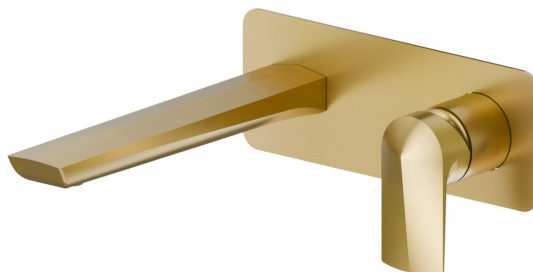

DELTA ZERO

72229E.59.097

wandmontierte einhebel-mischbatterie-gruppe für waschbecken -
oberfläche PVD Gold gebürstet

Ohne ablauf. Außenteil. Einzelplatte

PVD Gold gebürstet

EIGENSCHAFTEN

Material	Messing
Technologie	Save Water
Installation	UP Körper
Auslauf	Standardauslauf
Lochtyp	2 Loch
Bedienungsart	Einhebelmischer
Ablaufgarnitur	ohne Ablauf
Wasservermischung	mechanische

Für die Installation erforderlich **27852.00.000**

TECHNISCHE ZEICHNUNG

DELTA ZERO

72229E.59.097

wandmontierte einhebel-mischbatterie-gruppe für waschbecken - oberfläche PVD Gold gebürstet

VERFÜGBARE OBERFLÄCHEN

59.097

PVD Gold gebürstet

01.014

oberfläche Weiß matt

01.093

oberfläche Schwarz matt

21.018

oberfläche Chrom

61.020

oberfläche PVD Glossy Gold