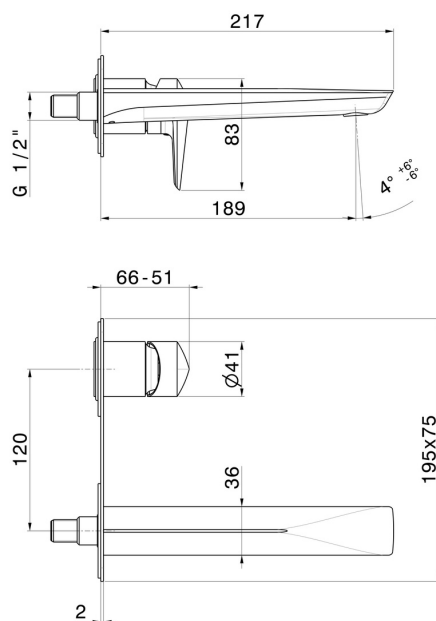

DELTA ZERO

72229E.59.097

wandmontierte einhebel-mischbatterie-gruppe für waschbecken -
oberfläche PVD Gold gebürstet

Ohne ablauf. Außenteil. Einzelplatte

PVD Gold gebürstet

EIGENSCHAFTEN

Material	Messing
Technologie	Save Water
Installation	UP Körper
Auslauf	Standardauslauf
Lochtyp	2 Loch
Bedienungsart	Einhebelmischer
Ablaufgarnitur	ohne Ablauf
Wasservermischung	mechanische

Für die Installation erforderlich **27852.00.000**

TECHNISCHE ZEICHNUNG

DELTA ZERO

72229E.59.097

wandmontierte einhebel-mischbatterie-gruppe für waschbecken - oberfläche PVD Gold gebürstet

VERFÜGBARE OBERFLÄCHEN

61.020

oberfläche PVD Glossy Gold