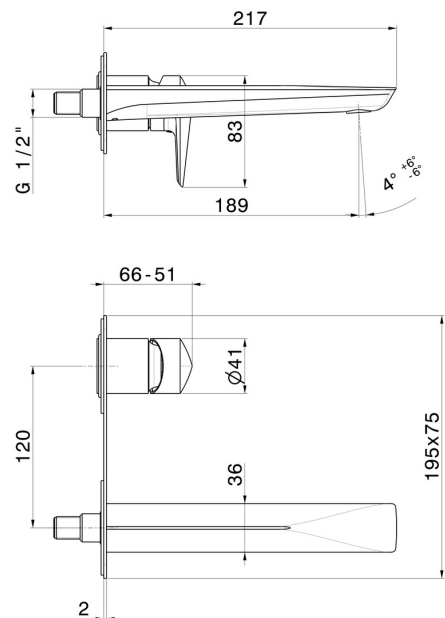

# DELTA ZERO

**72229E.61.020**

wandmontierte einhebel-mischbatterie-gruppe für waschbecken -  
oberfläche PVD Glossy Gold

Ohne ablauf. Außenteil. Einzelplatte

PVD Glossy Gold

## EIGENSCHAFTEN

|                   |                        |
|-------------------|------------------------|
| Material          | <b>Messing</b>         |
| Technologie       | <b>Save Water</b>      |
| Installation      | <b>UP Körper</b>       |
| Auslauf           | <b>Standardauslauf</b> |
| Lochtyp           | <b>2 Loch</b>          |
| Bedienungsart     | <b>Einhebelmischer</b> |
| Ablaufgarnitur    | <b>ohne Ablauf</b>     |
| Wasservermischung | <b>mechanische</b>     |

## TECHNISCHE ZEICHNUNG

**DELTA ZERO**

**72229E.61.020**

wandmontierte einhebel-mischbatterie-gruppe für waschbecken - oberfläche PVD Glossy Gold

**VERFÜGBARE OBERFLÄCHEN**

---

**61.020**

PVD Glossy Gold