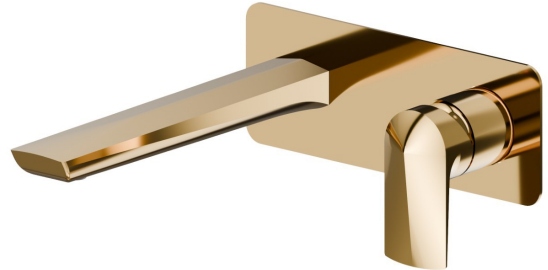

# DELTA ZERO

**72229E.61.020**

wandmontierte einhebel-mischbatterie-gruppe für waschbecken -  
oberfläche PVD Glossy Gold

Ohne ablauf. Außenteil. Einzelplatte

PVD Glossy Gold

## TECHNISCHE ZEICHNUNG

**DELTA ZERO**

**72229E.61.020**

wandmontierte einhebel-mischbatterie-gruppe für waschbecken - oberfläche PVD Glossy Gold

**VERFÜGBARE OBERFLÄCHEN**

---

**61.020**

PVD Glossy Gold