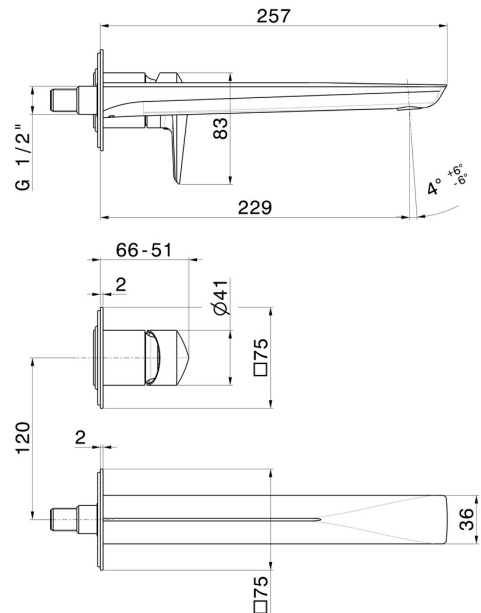

DELTA ZERO

72230E.01.014

Wandmontierte einhebel-mischbatterie-gruppe für waschbecken
- oberfläche Weiß matt

Ohne ablauf. Außenteil. Einzelplatte

EIGENSCHAFTEN

Material	Messing
Technologie	Save Water
Installation	UP Körper
Auslauf	langer Auslauf
Lochtyp	2 Loch
Bedienungsart	Einhebelmischer
Ablaufgarnitur	ohne Ablauf
Wasservermischung	mechanische
Für die Installation erforderlich	<u>27852.00.000</u>

TECHNISCHE ZEICHNUNG

DELTA ZERO

72230E.01.014

Wandmontierte einhebel-mischbatterie-gruppe für waschbecken - oberfläche Weiß matt

VERFÜGBARE OBERFLÄCHEN

01.014

Weiß matt

01.093