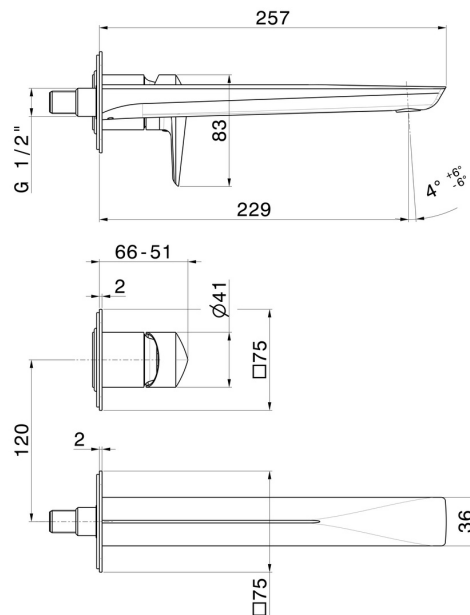

DELTA ZERO

72230E.01.093

Wandmontierte einhebel-mischbatterie-gruppe für waschbecken
- oberfläche Schwarz matt

Ohne ablauf. Außenteil. Einzelplatte

SAVE
WATER

Schwarz matt

EIGENSCHAFTEN

Material	Messing
Technologie	Save Water
Installation	UP Körper
Auslauf	langer Auslauf
Lochtyp	2 Loch
Bedienungsart	Einhebelmischer
Ablaufgarnitur	ohne Ablauf
Wasservermischung	mechanische

Für die Installation erforderlich **27852.00.000**

TECHNISCHE ZEICHNUNG

DELTA ZERO

72230E.01.093

Wandmontierte einhebel-mischbatterie-gruppe für waschbecken - oberfläche Schwarz matt

VERFÜGBARE OBERFLÄCHEN

61.020

oberfläche PVD Glossy Gold