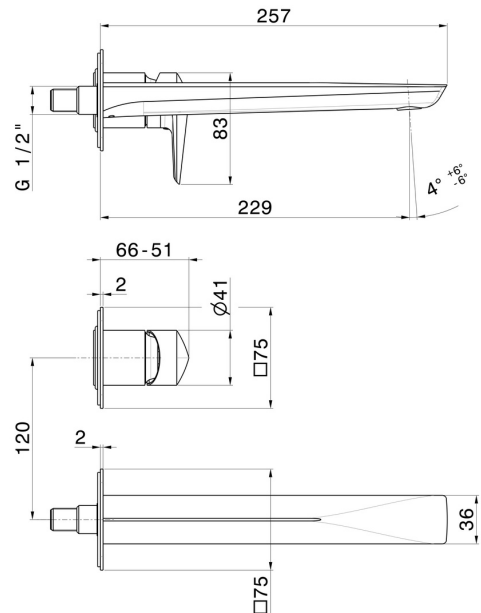

# DELTA ZERO

**72230E.21.018**

Wandmontierte einhebel-mischbatterie-gruppe für waschbecken  
- oberfläche Chrom

Ohne ablauf. Außenteil. Einzelplatte

SAVE  
WATER

Chrom

## EIGENSCHAFTEN

Material	<b>Messing</b>
Technologie	<b>Save Water</b>
Installation	<b>UP Körper</b>
Auslauf	<b>langer Auslauf</b>
Lochtyp	<b>2 Loch</b>
Bedienungsart	<b>Einhebelmischer</b>
Ablaufgarnitur	<b>ohne Ablauf</b>
Wasservermischung	<b>mechanische</b>
Für die Installation erforderlich	<b><u>27852.00.000</u></b>

## TECHNISCHE ZEICHNUNG

**DELTA ZERO**

**72230E.21.018**

Wandmontierte einhebel-mischbatterie-gruppe für waschbecken - oberfläche Chrom

**VERFÜGBARE OBERFLÄCHEN**

---

**21.018**

Chrom