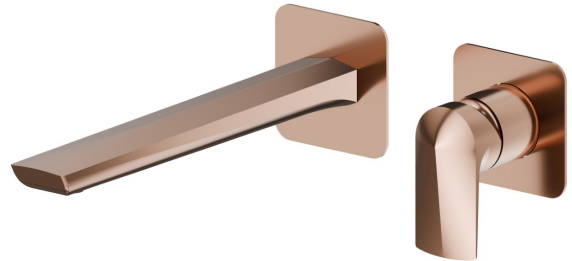

DELTA ZERO

72230E.58.061

Wandmontierte einhebel-mischbatterie-gruppe für waschbecken
- oberfläche PVD Copper Bronze

Ohne ablauf. Außenteil. Einzelplatte

PVD Copper Bronze

EIGENSCHAFTEN

Material	Messing
Technologie	Save Water
Installation	UP Körper
Auslauf	langer Auslauf
Lochtyp	2 Loch
Bedienungsart	Einhebelmischer
Ablaufgarnitur	ohne Ablauf
Wasservermischung	mechanische
Für die Installation erforderlich	<u>27852.00.000</u>

TECHNISCHE ZEICHNUNG

DELTA ZERO

72230E.58.061

Wandmontierte einhebel-mischbatterie-gruppe für waschbecken - oberfläche PVD Copper Bronze

VERFÜGBARE OBERFLÄCHEN

58.061

PVD Copper Bronze

01.014

oberfläche Weiß matt

01.093

oberfläche Schwarz matt

21.018

oberfläche Chrom

58.063

oberfläche PVD Gun Metal

59.064

oberfläche PVD Gun Metal gebürstet

59.067

oberfläche PVD Copper Bronze gebürstet

59.097

oberfläche PVD Gold gebürstet

61.020

oberfläche PVD Glossy Gold