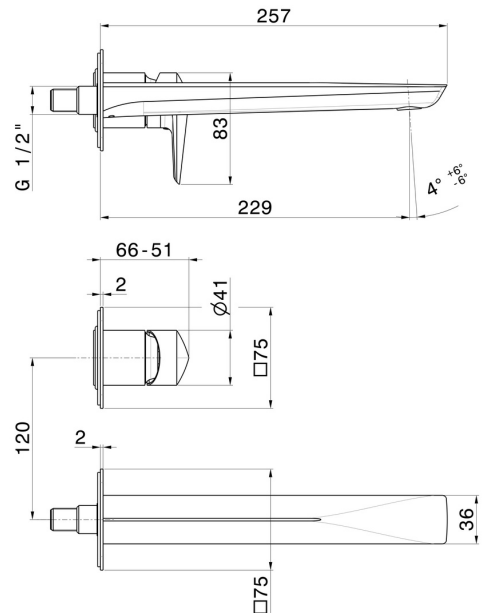

DELTA ZERO

72230E.58.061

Wandmontierte einhebel-mischbatterie-gruppe für waschbecken
- oberfläche PVD Copper Bronze

Ohne ablauf. Außenteil. Einzelplatte

PVD Copper Bronze

EIGENSCHAFTEN

Material	Messing
Technologie	Save Water
Installation	UP Körper
Auslauf	langer Auslauf
Lochtyp	2 Loch
Bedienungsart	Einhebelmischer
Ablaufgarnitur	ohne Ablauf
Wasservermischung	mechanische
Für die Installation erforderlich	<u>27852.00.000</u>

TECHNISCHE ZEICHNUNG

DELTA ZERO

72230E.58.061

Wandmontierte einhebel-mischbatterie-gruppe für waschbecken - oberfläche PVD Copper Bronze

VERFÜGBARE OBERFLÄCHEN

58.061

PVD Copper Bronze

01.014