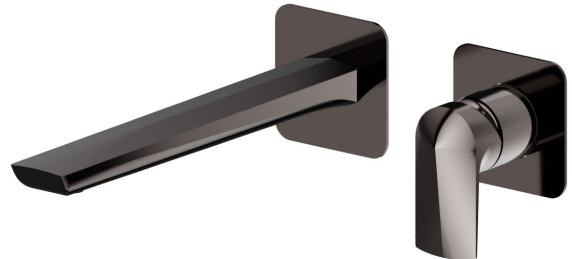

# DELTA ZERO

**72230E.58.063**

Wandmontierte einhebel-mischbatterie-gruppe für waschbecken  
- oberfläche PVD Gun Metal

Ohne ablauf. Außenteil. Einzelplatte

PVD Gun Metal

## EIGENSCHAFTEN

|                   |                        |
|-------------------|------------------------|
| Material          | <b>Messing</b>         |
| Technologie       | <b>Save Water</b>      |
| Installation      | <b>UP Körper</b>       |
| Auslauf           | <b>langer Auslauf</b>  |
| Lochtyp           | <b>2 Loch</b>          |
| Bedienungsart     | <b>Einhebelmischer</b> |
| Ablaufgarnitur    | <b>ohne Ablauf</b>     |
| Wasservermischung | <b>mechanische</b>     |

## TECHNISCHE ZEICHNUNG

**DELTA ZERO**

**72230E.58.063**

Wandmontierte einhebel-mischbatterie-gruppe für waschbecken - oberfläche PVD Gun Metal

**VERFÜGBARE OBERFLÄCHEN**

---

**58.063**

PVD Gun Metal