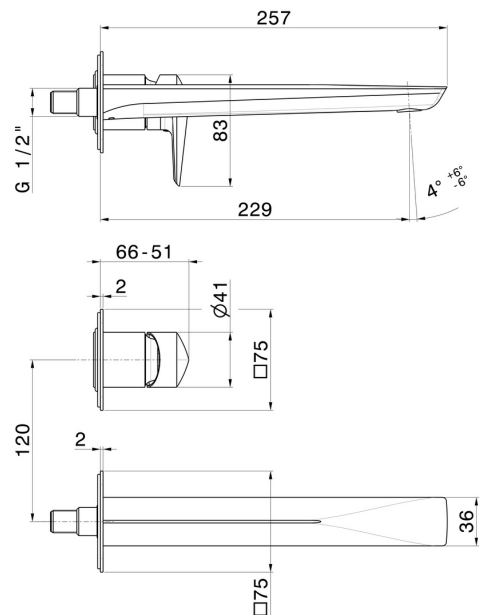

# DELTA ZERO

**72230E.58.063**

Wandmontierte einhebel-mischbatterie-gruppe für waschbecken  
- oberfläche PVD Gun Metal

Ohne ablauf. Außenteil. Einzelplatte

PVD Gun Metal

## EIGENSCHAFTEN

|                   |                        |
|-------------------|------------------------|
| Material          | <b>Messing</b>         |
| Technologie       | <b>Save Water</b>      |
| Installation      | <b>UP Körper</b>       |
| Auslauf           | <b>langer Auslauf</b>  |
| Lochtyp           | <b>2 Loch</b>          |
| Bedienungsart     | <b>Einhebelmischer</b> |
| Ablaufgarnitur    | <b>ohne Ablauf</b>     |
| Wasservermischung | <b>mechanische</b>     |

## TECHNISCHE ZEICHNUNG

**DELTA ZERO**

**72230E.58.063**

Wandmontierte einhebel-mischbatterie-gruppe für waschbecken - oberfläche PVD Gun Metal

**VERFÜGBARE OBERFLÄCHEN**

---

**58.063**

PVD Gun Metal