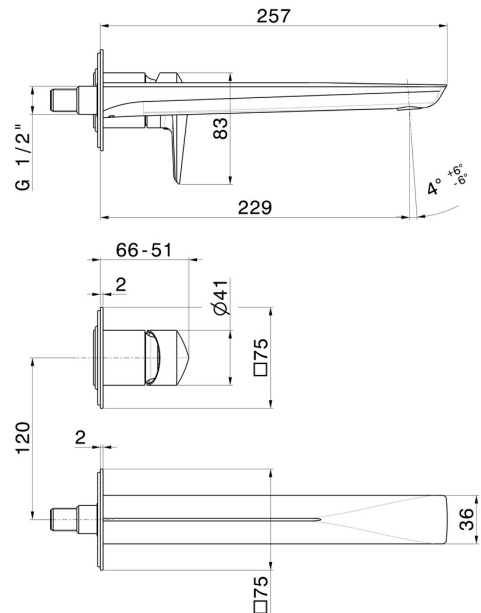

DELTA ZERO

72230E.59.064

Wandmontierte einhebel-mischbatterie-gruppe für waschbecken
- oberfläche PVD Gun Metal gebürstet

Ohne ablauf. Außenteil. Einzelplatte

EIGENSCHAFTEN

| | |
|-----------------------------------|----------------------------|
| Material | Messing |
| Technologie | Save Water |
| Installation | UP Körper |
| Auslauf | langer Auslauf |
| Lochtyp | 2 Loch |
| Bedienungsart | Einhebelmischer |
| Ablaufgarnitur | ohne Ablauf |
| Wasservermischung | mechanische |
| Für die Installation erforderlich | <u>27852.00.000</u> |

TECHNISCHE ZEICHNUNG

DELTA ZERO

72230E.59.064

Wandmontierte einhebel-mischbatterie-gruppe für waschbecken - oberfläche PVD Gun Metal gebürstet

VERFÜGBARE OBERFLÄCHEN

59.064

PVD Gun Metal gebürstet

01.014