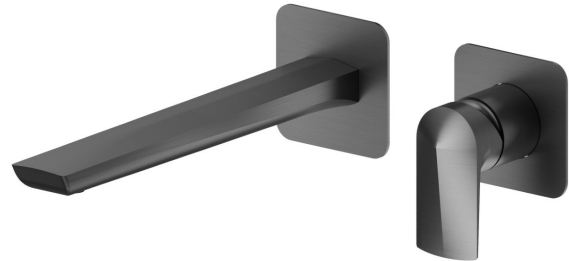

DELTA ZERO

72230E.59.064

Wandmontierte einhebel-mischbatterie-gruppe für waschbecken
- oberfläche PVD Gun Metal gebürstet

Ohne ablauf. Außenteil. Einzelplatte

EIGENSCHAFTEN

| | |
|-----------------------------------|----------------------------|
| Material | Messing |
| Technologie | Save Water |
| Installation | UP Körper |
| Auslauf | langer Auslauf |
| Lochtyp | 2 Loch |
| Bedienungsart | Einhebelmischer |
| Ablaufgarnitur | ohne Ablauf |
| Wasservermischung | mechanische |
| Für die Installation erforderlich | <u>27852.00.000</u> |

TECHNISCHE ZEICHNUNG

DELTA ZERO

72230E.59.064

Wandmontierte einhebel-mischbatterie-gruppe für waschbecken - oberfläche PVD Gun Metal gebürstet

VERFÜGBARE OBERFLÄCHEN

59.064

PVD Gun Metal gebürstet

01.014

oberfläche Weiß matt

01.093

oberfläche Schwarz matt

21.018

oberfläche Chrom

58.061

oberfläche PVD Copper Bronze

58.063